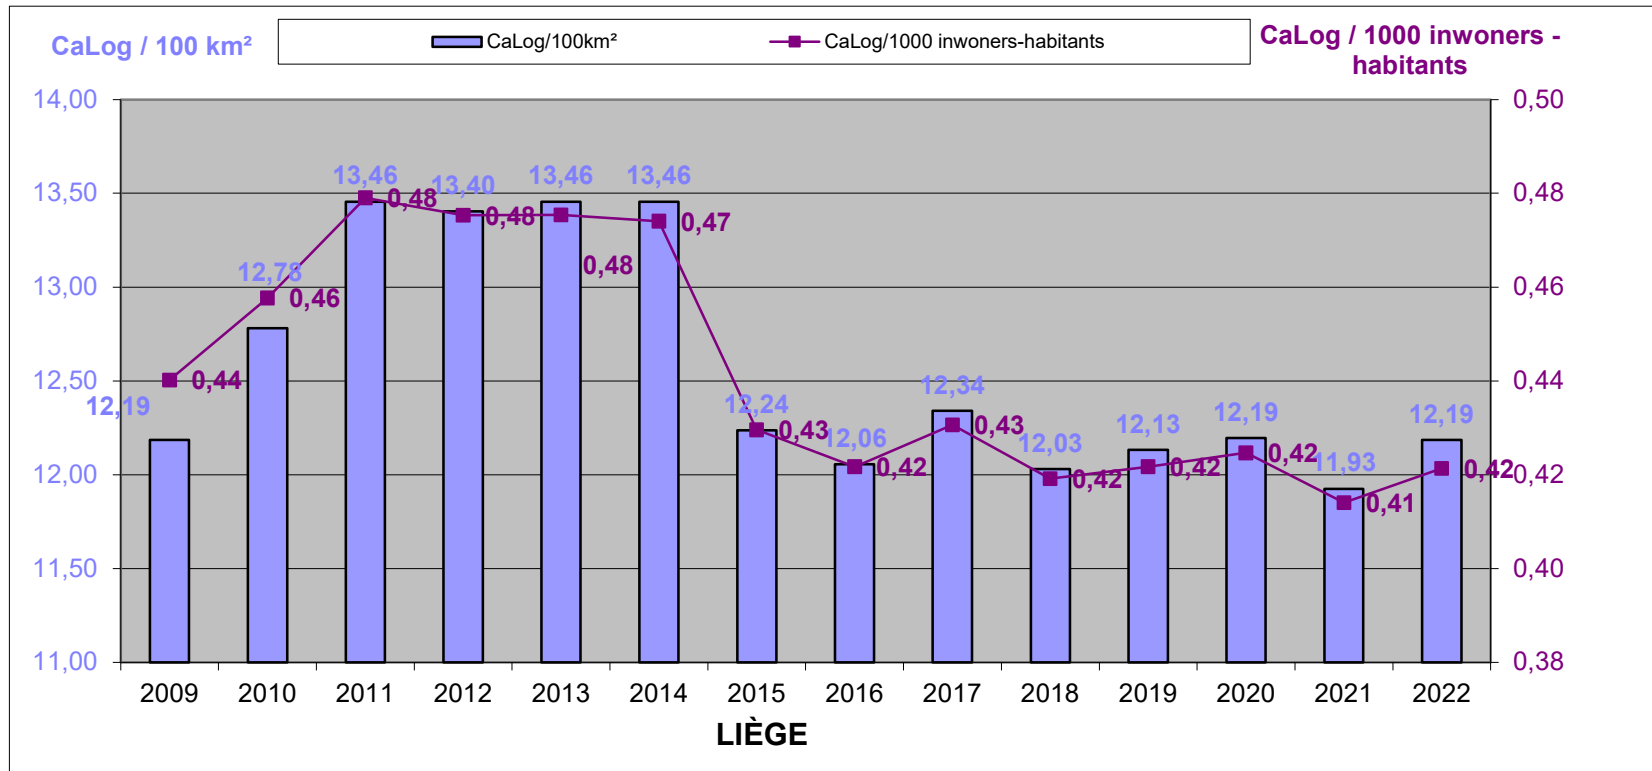

LOKALE POLITIE / POLICE LOCALE
31/12/2022

Het CaLog-personeel ten opzichte van de oppervlakte en het aantal inwoners per provincie, op referentiedatum 31 december, voor de jaartallen 2009 tem 2021.

Le personnel CaLog par rapport à la superficie et au nombre d'habitants par province, à la date de référence du 31 décembre, pour les années 2009 à 2021.