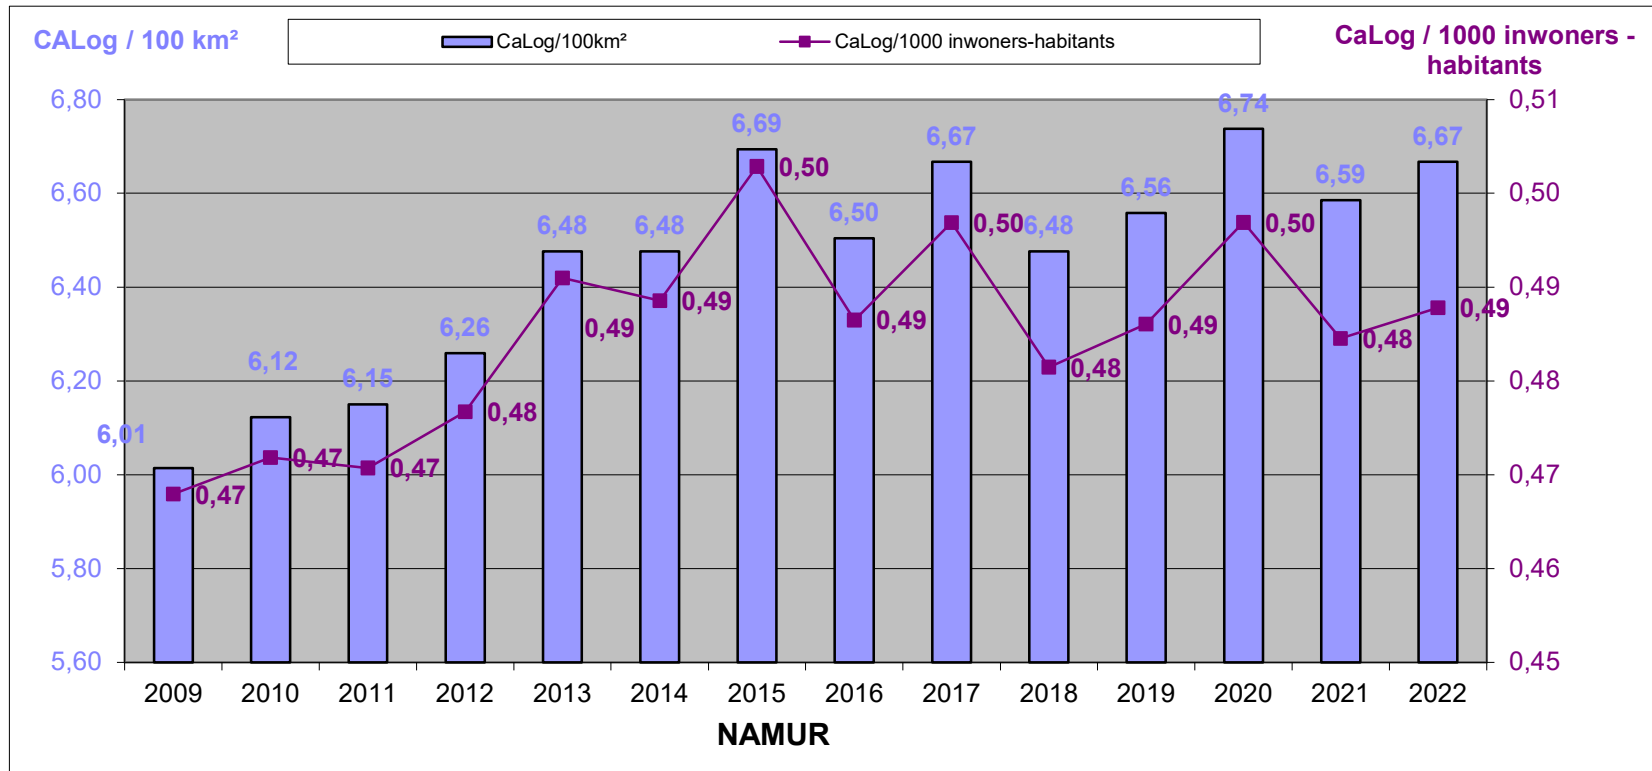

LOKALE POLITIE / POLICE LOCALE
31/12/2022

Het CaLog-personeel ten opzichte van de oppervlakte en het aantal inwoners per provincie, op referentiedatum 31 december, voor de jaartallen 2009 tem 2022.

Le personnel CaLog par rapport à la superficie et au nombre d'habitants par province, à la date de référence du 31 décembre, pour les années 2009 à 2022.