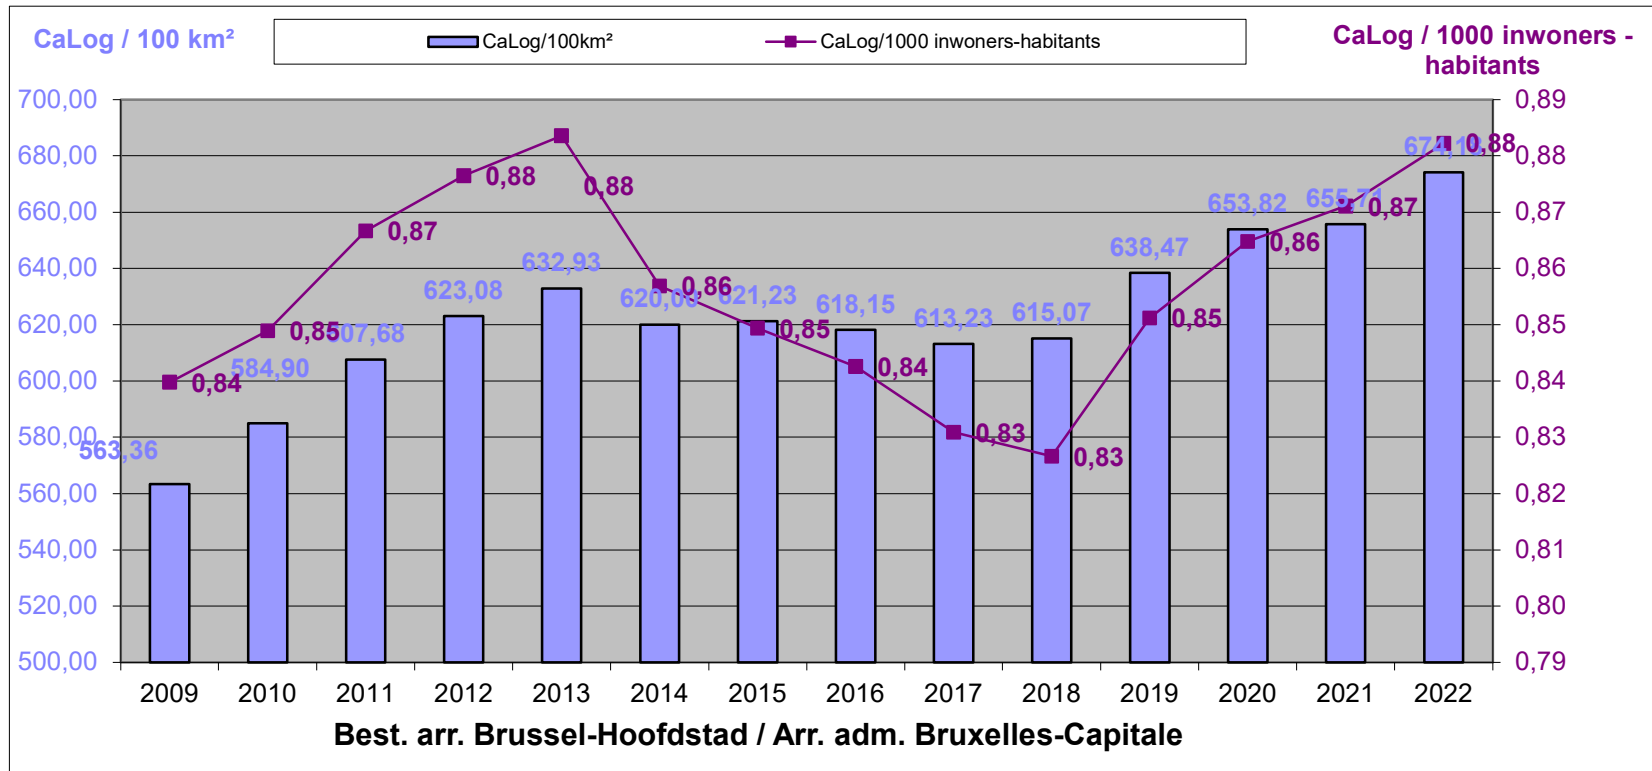

LOKALE POLITIE / POLICE LOCALE
31/12/2022

Het CaLog-personeel ten opzichte van de oppervlakte en het aantal inwoners per provincie, op referentiedatum 31 december, voor de jaartallen 2009 tem 2022.

Le personnel CaLog par rapport à la superficie et au nombre d'habitants par province, à la date de référence du 31 décembre, pour les années 2009 à 2022.