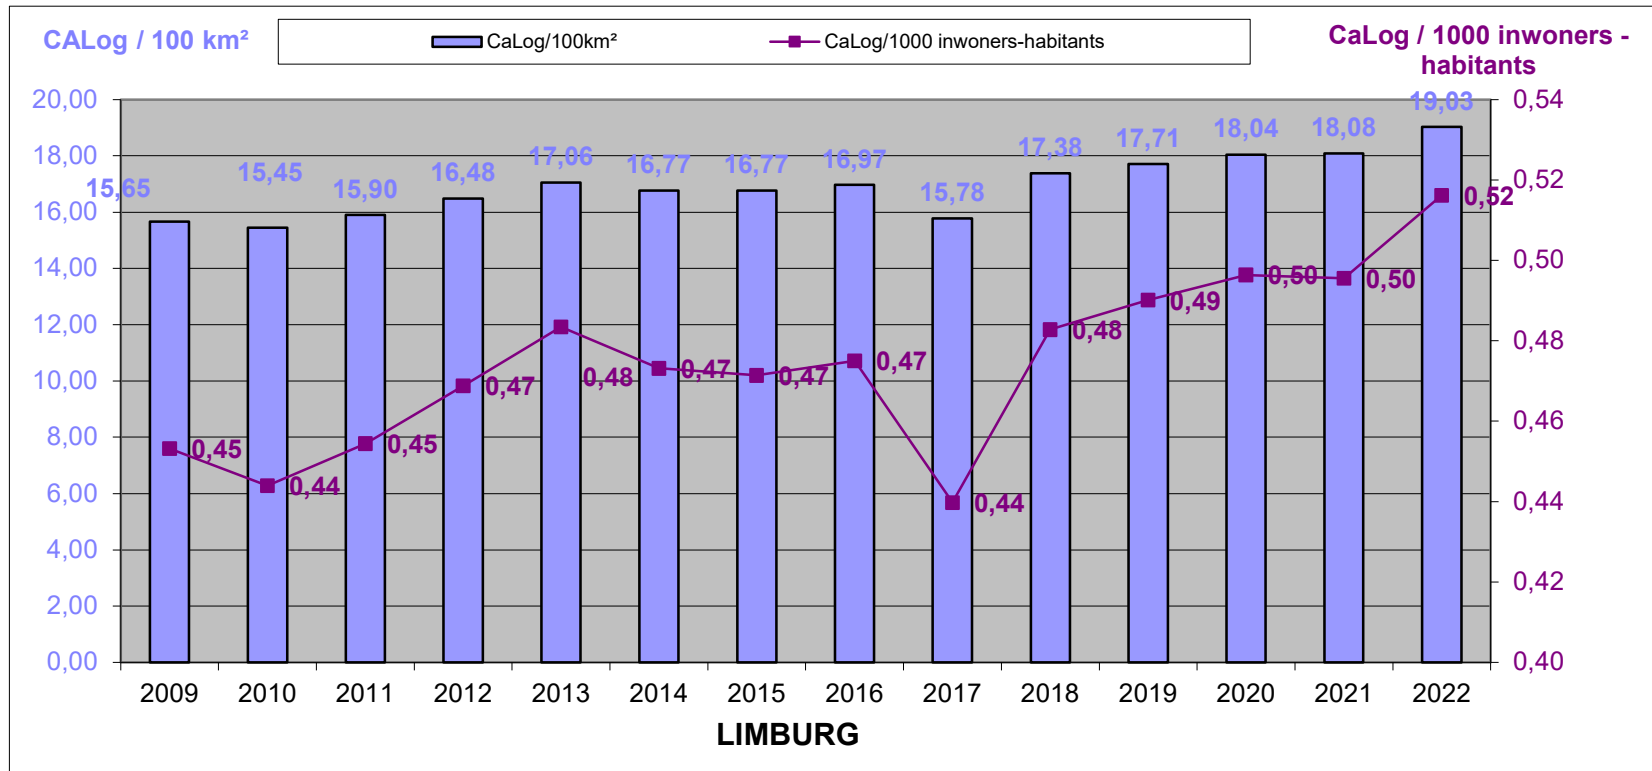

LOKALE POLITIE / POLICE LOCALE
31/12/2022

Het CaLog-personeel ten opzichte van de oppervlakte en het aantal inwoners per provincie, op referentiedatum 31 december, voor de jaartallen 2009 tem 2022.

Le personnel CaLog par rapport à la superficie et au nombre d'habitants par province, à la date de référence du 31 décembre, pour les années 2009 à 2022.