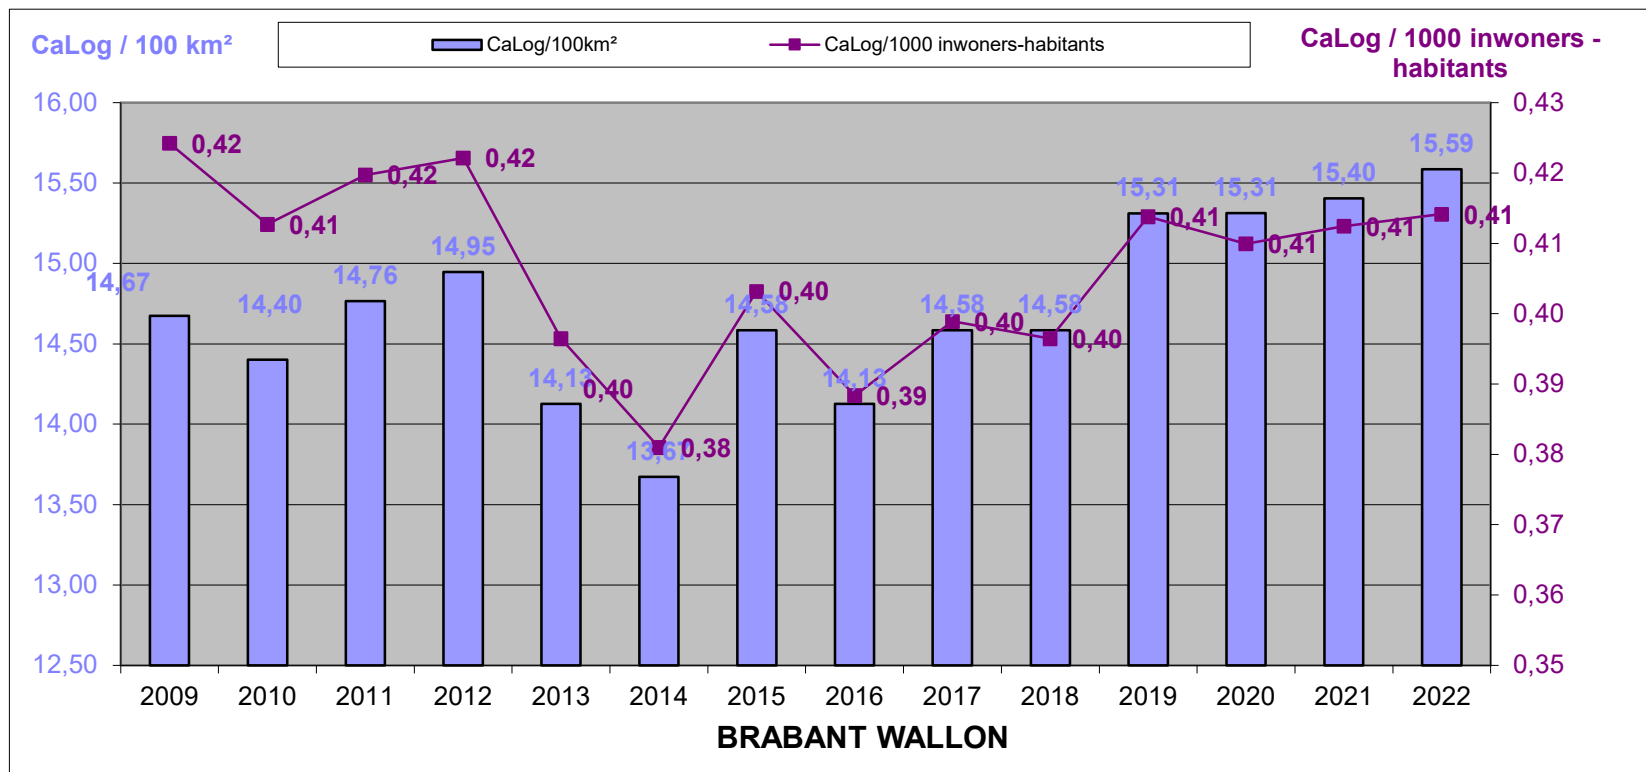

LOKALE POLITIE / POLICE LOCALE
31/12/2022

Het CaLog-personeel ten opzichte van de oppervlakte en het aantal inwoners per provincie, op referentiedatum 31 december, voor de jaartallen 2009 tem 2022.

Le personnel CaLog par rapport à la superficie et au nombre d'habitants par province, à la date de référence du 31 décembre, pour les années 2009 à 2022.