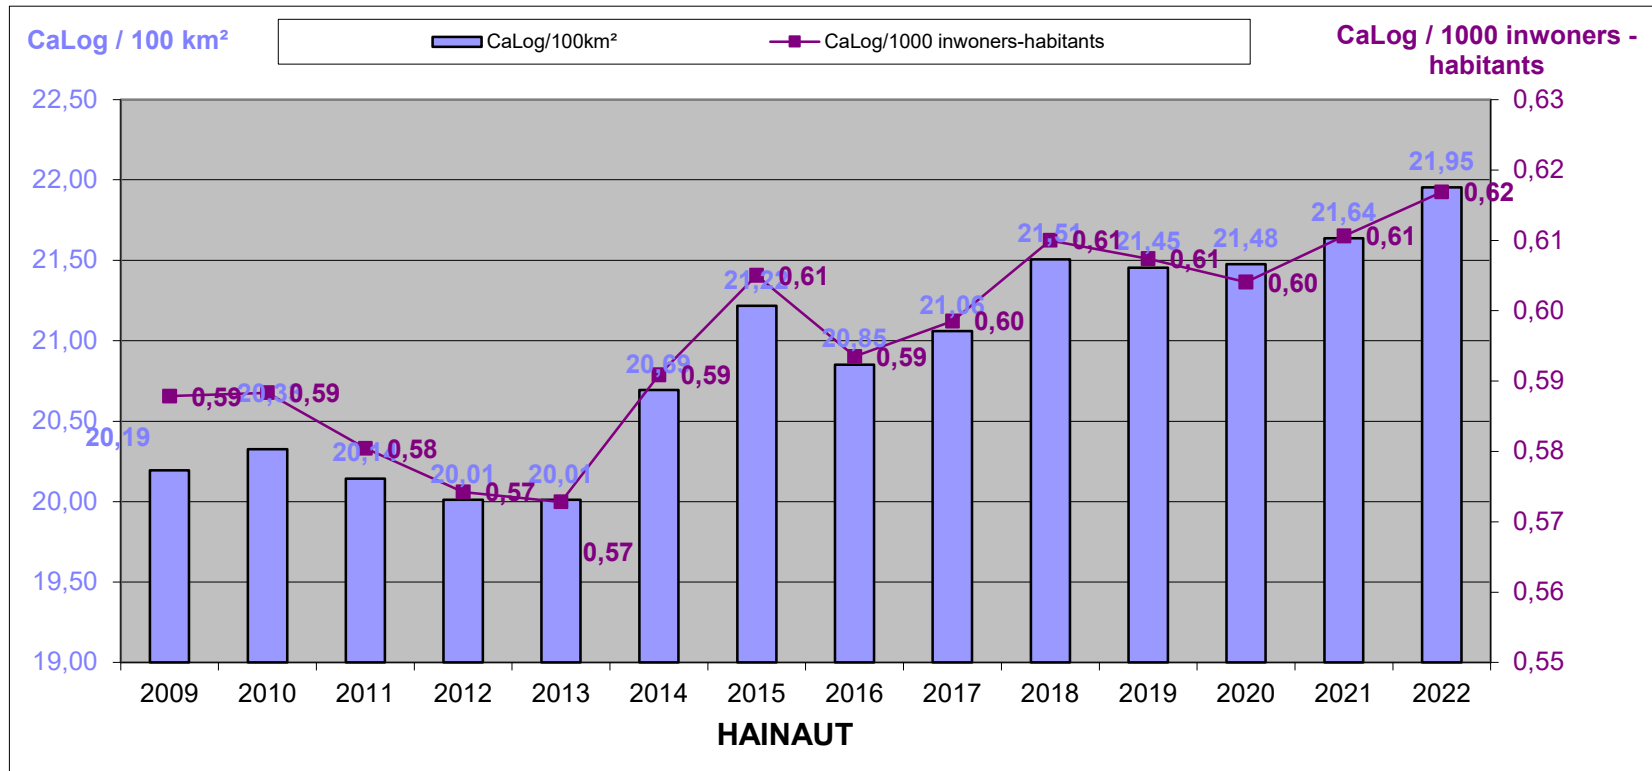

LOKALE POLITIE / POLICE LOCALE
31/12/2022

Het CaLog-personeel ten opzichte van de oppervlakte en het aantal inwoners per provincie, op referentiedatum 31 december, voor de jaartallen 2009 tem 2022.

Le personnel CaLog par rapport à la superficie et au nombre d'habitants par province, à la date de référence du 31 décembre, pour les années 2009 à 2022.