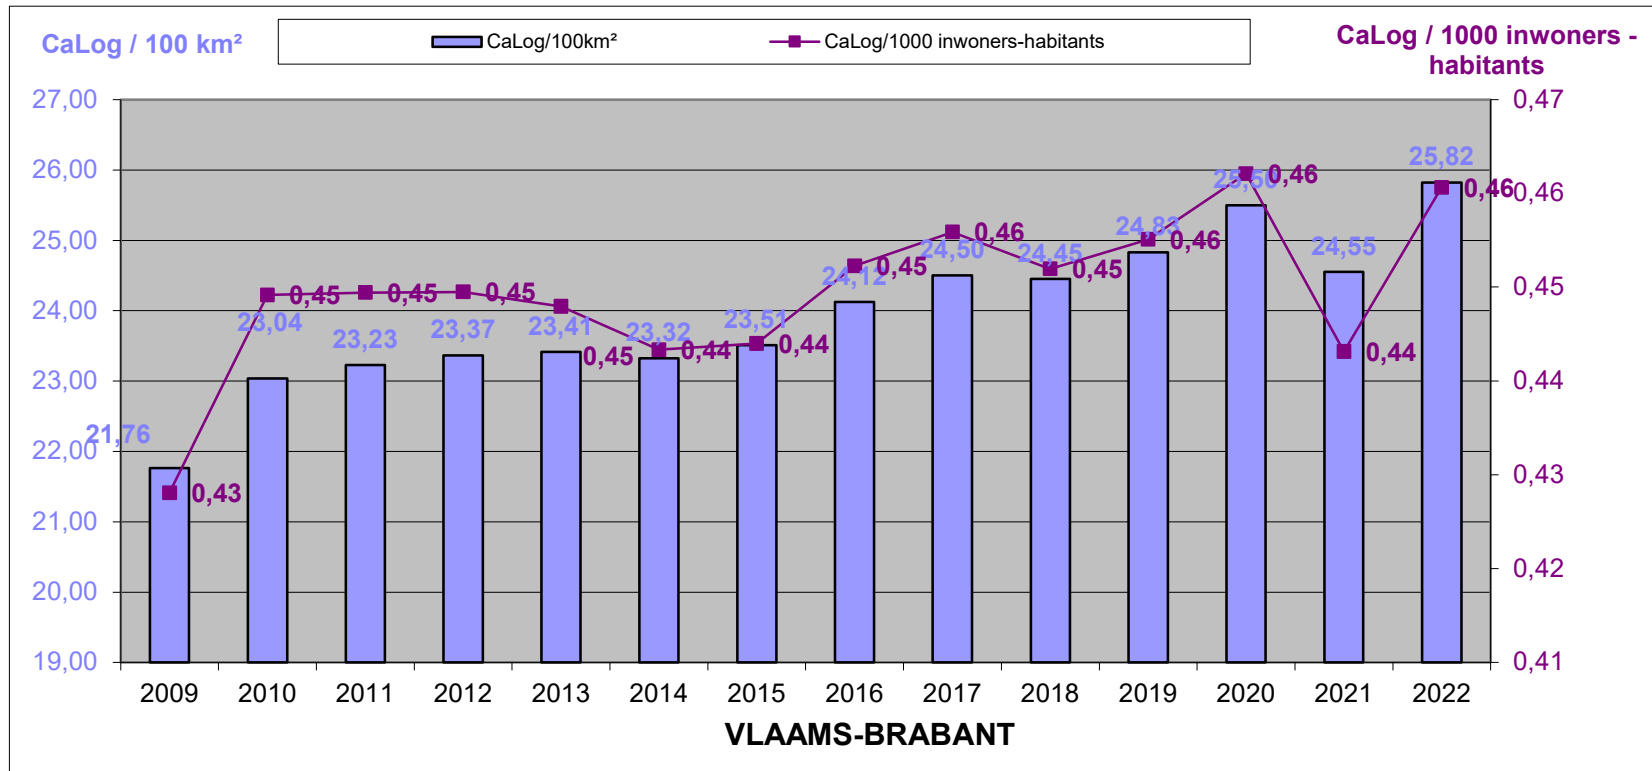

LOKALE POLITIE / POLICE LOCALE
31/12/2022

Het CaLog-personeel ten opzichte van de oppervlakte en het aantal inwoners per provincie, op referentiedatum 31 december, voor de jaartallen 2009 tem 2022.

Le personnel CaLog par rapport à la superficie et au nombre d'habitants par province, à la date de référence du 31 décembre, pour les années 2009 à 2022.