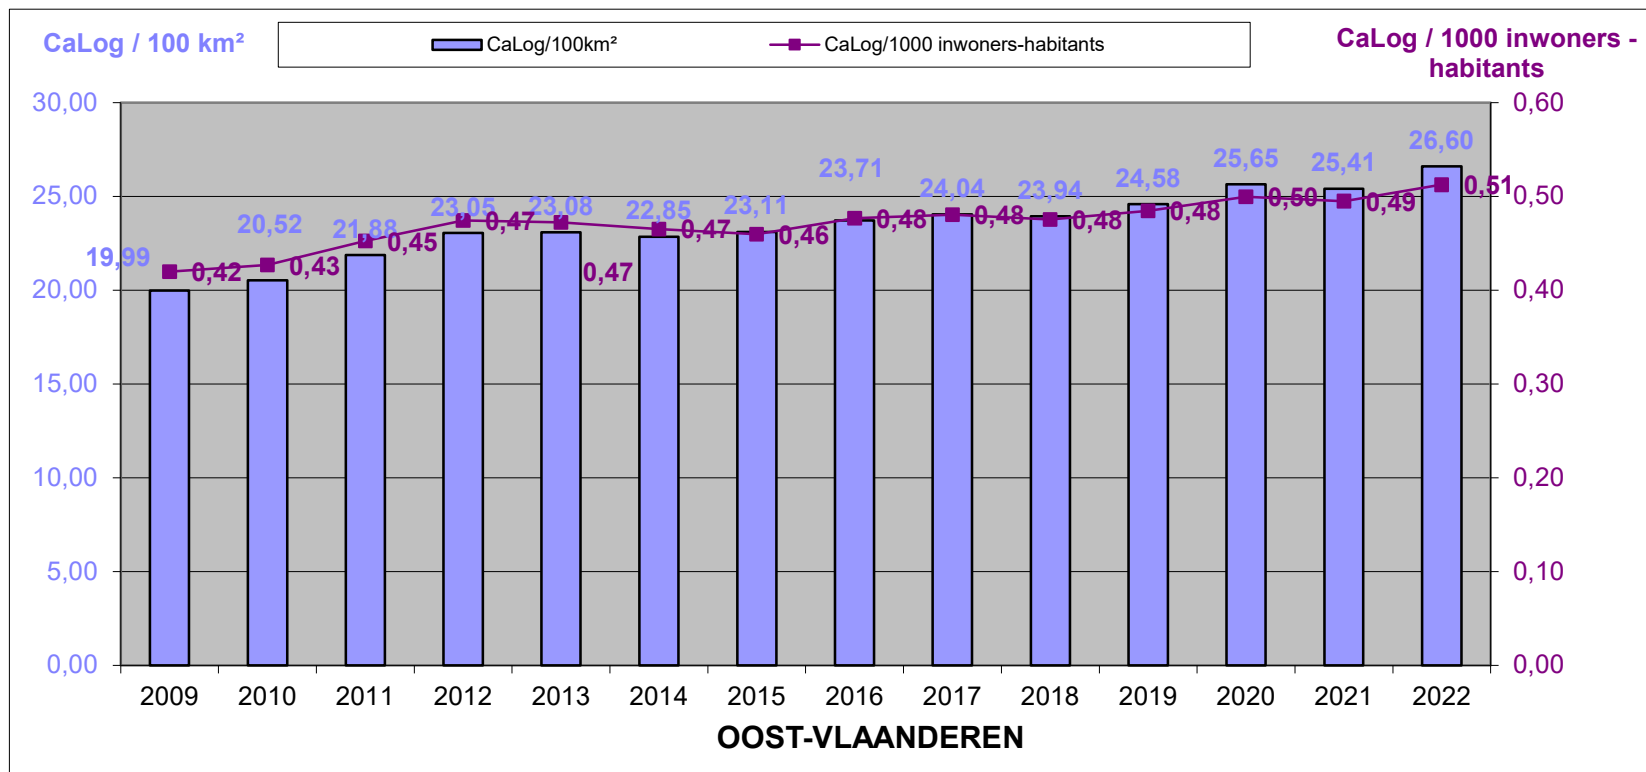

LOKALE POLITIE / POLICE LOCALE

31/12/2022

Het CaLog-personeel ten opzichte van de oppervlakte en het aantal inwoners per provincie, op referentiedatum 31 december, voor de jaartallen 2009 tem 2022.

Le personnel CaLog par rapport à la superficie et au nombre d'habitants par province, à la date de référence du 31 décembre, pour les années 2009 à 2022.