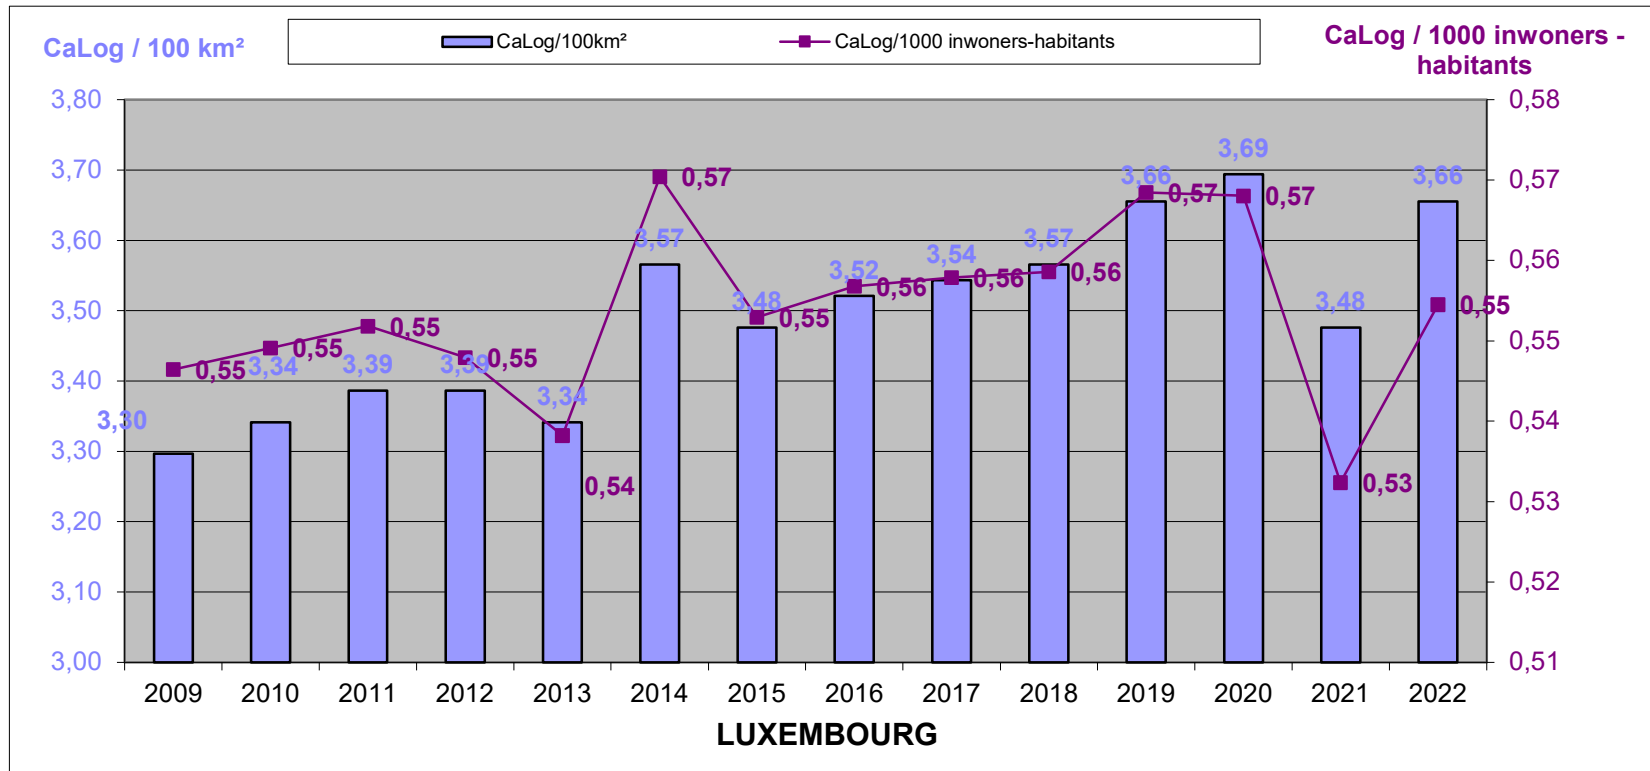

LOKALE POLITIE / POLICE LOCALE

31/12/2022

Het CaLog-personeel ten opzichte van de oppervlakte en het aantal inwoners per provincie, op referentiedatum 31 december, voor de jaartallen 2009 tem 2022.

Le personnel CaLog par rapport à la superficie et au nombre d'habitants par province, à la date de référence du 31 décembre, pour les années 2009 à 2022.