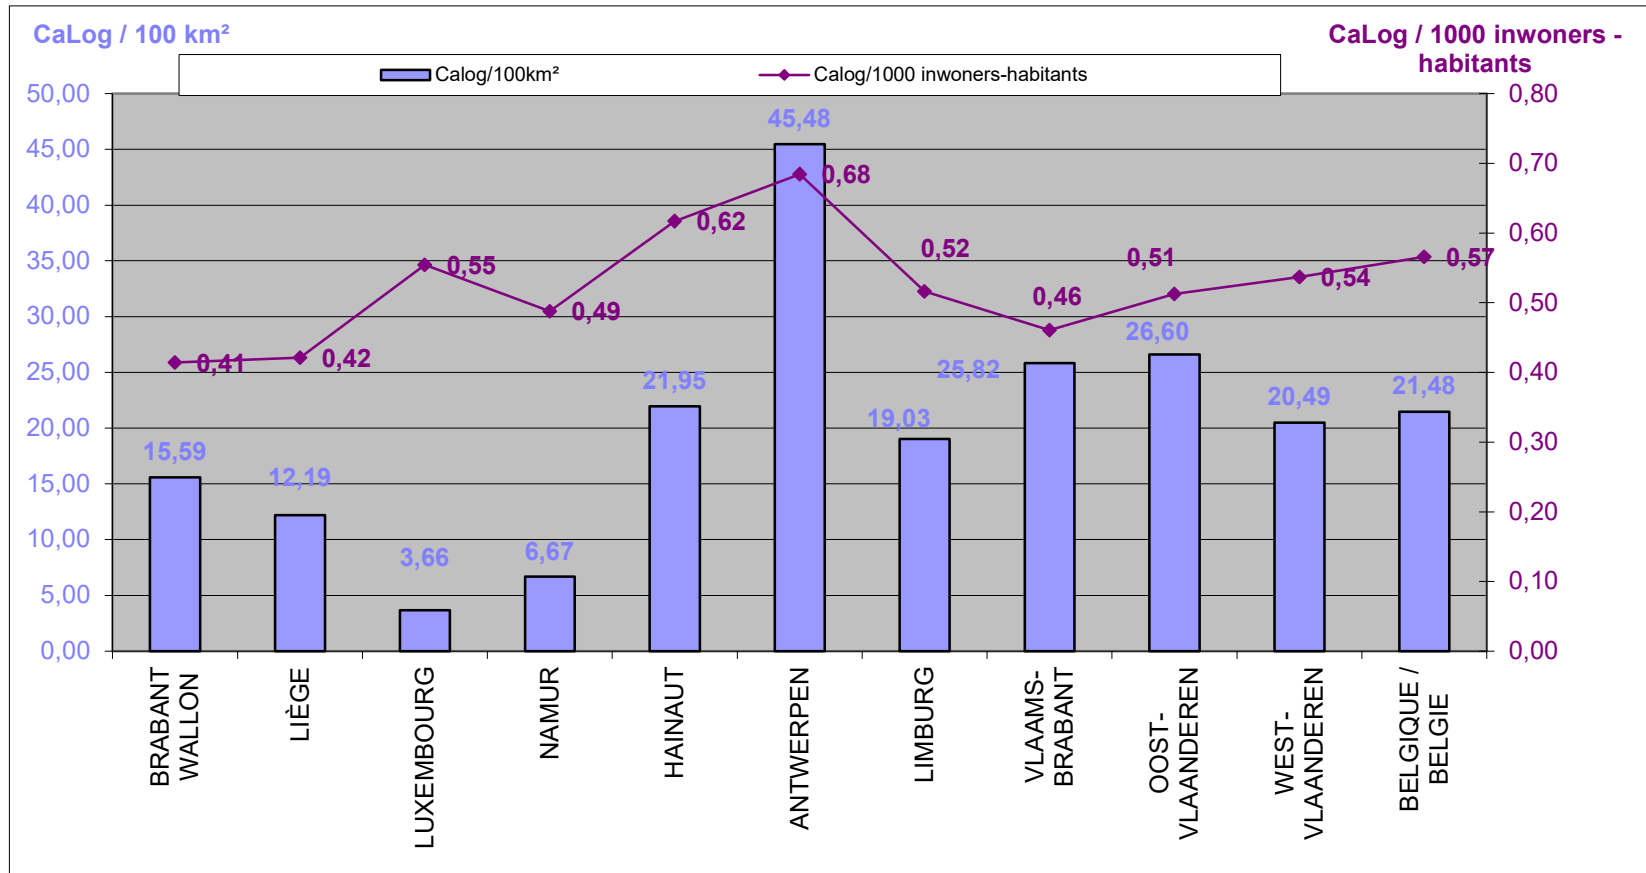

LOKALE POLITIE / POLICE LOCALE

31/12/2022

Het CaLog-personeel ten opzichte van de oppervlakte en het aantal inwoners van de provincies, op referentiedatum 31 december 2022
(Best. arr. Brussel-Hoofdstad wordt hier niet getoond om de grafiek leesbaar te houden)

Le personnel CaLog par rapport à la superficie et au nombre d'habitants des provinces, à la date de référence du 31 décembre 2022
(Arr. adm. Bruxelles-capitale n'est pas illustré ici pour assurer la lisibilité du graphique)