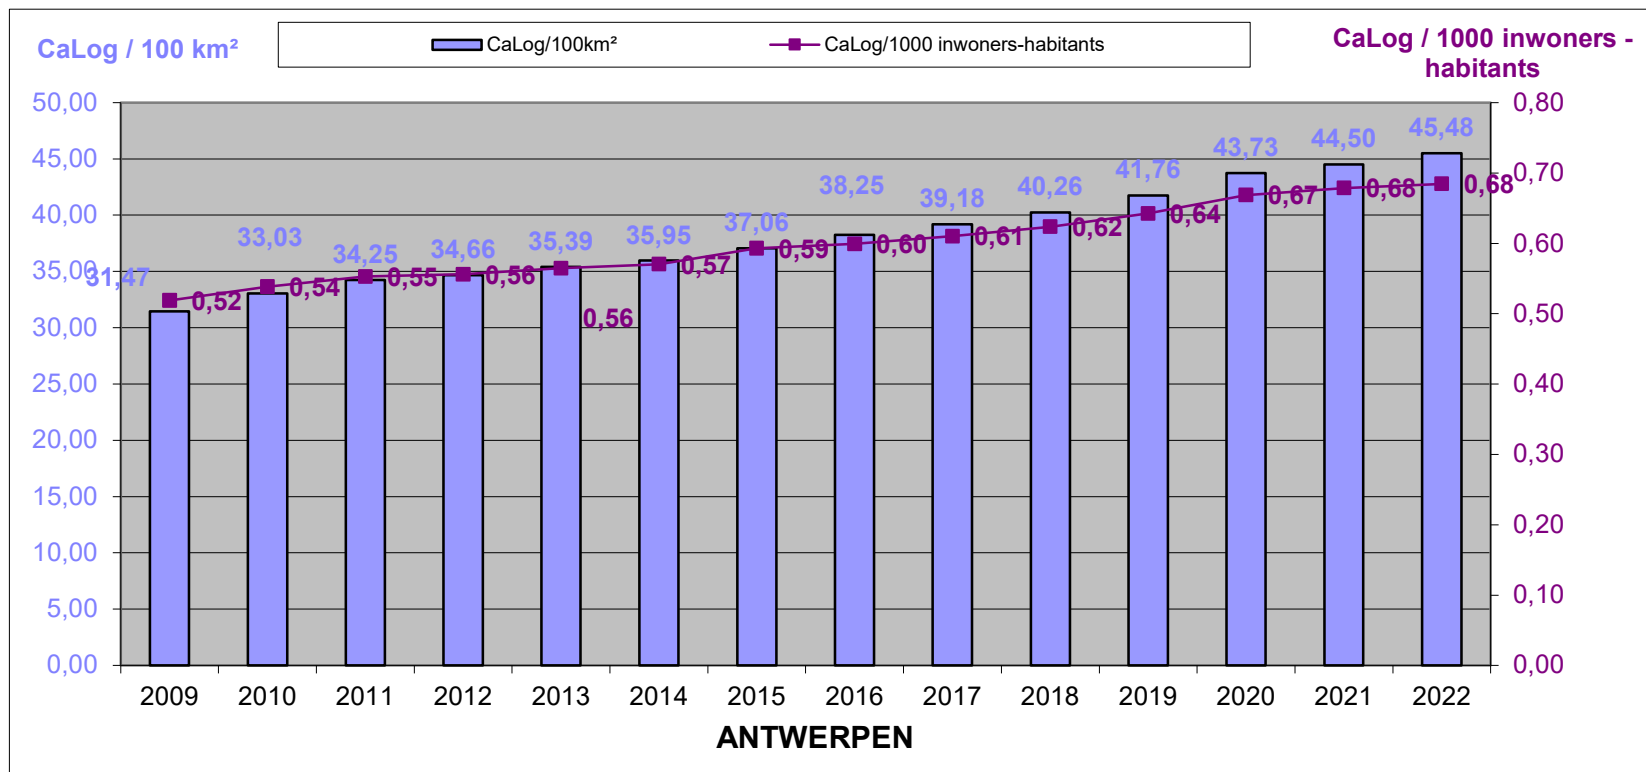

LOKALE POLITIE / POLICE LOCALE

31/12/2022

Het CaLog-personeel ten opzichte van de oppervlakte en het aantal inwoners per provincie, op referentiedatum 31 december, voor de jaartallen 2009 tem 2022.

Le personnel CaLog par rapport à la superficie et au nombre d'habitants par province, à la date de référence du 31 décembre, pour les années 2009 à 2022.