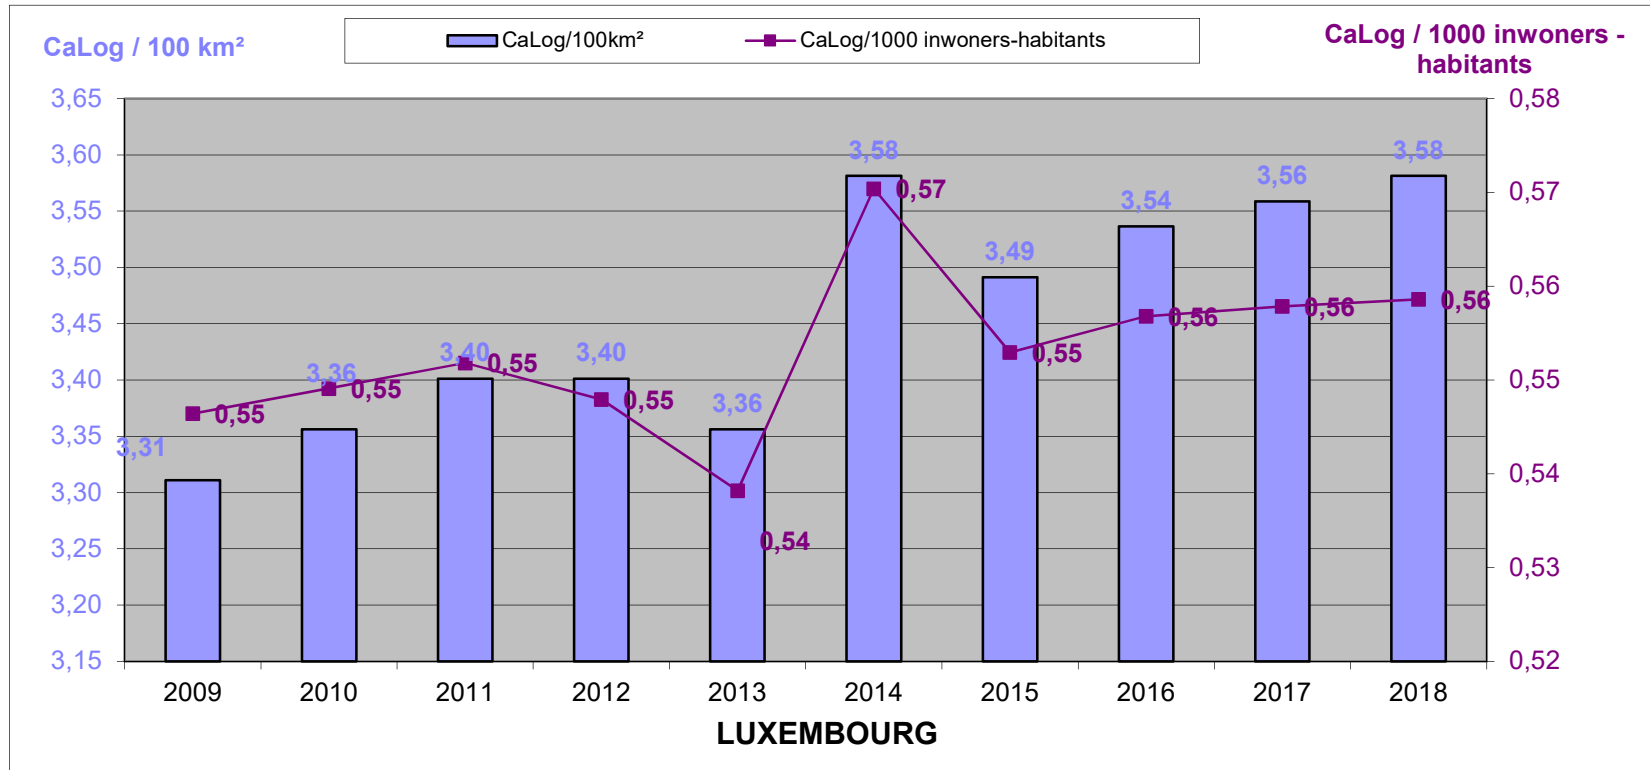

LOKALE POLITIE / POLICE LOCALE

31/12/2018

Het CaLog-personeel ten opzichte van de oppervlakte en het aantal inwoners per provincie, op referentiedatum 31 december, voor de jaartallen 2009 tem 2018.

Le personnel CaLog par rapport à la superficie et au nombre d'habitants par province, à la date de référence du 31 décembre, pour les années 2009 à 2018.