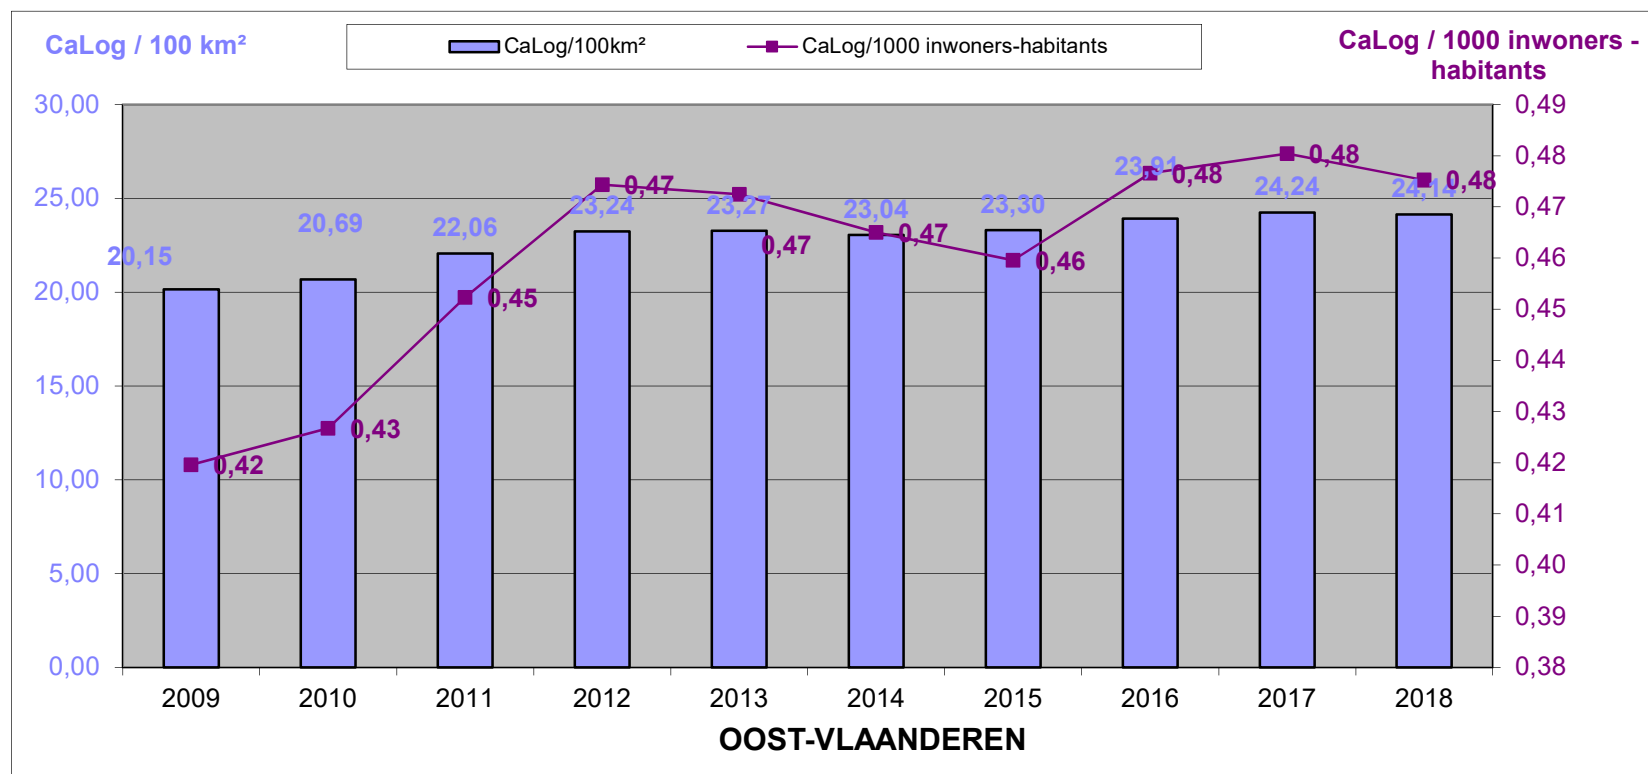

LOKALE POLITIE / POLICE LOCALE

31/12/2018

Het CaLog-personeel ten opzichte van de oppervlakte en het aantal inwoners per provincie, op referentiedatum 31 december, voor de jaartallen 2009 tem 2018.

Le personnel CaLog par rapport à la superficie et au nombre d'habitants par province, à la date de référence du 31 décembre, pour les années 2009 à 2018.