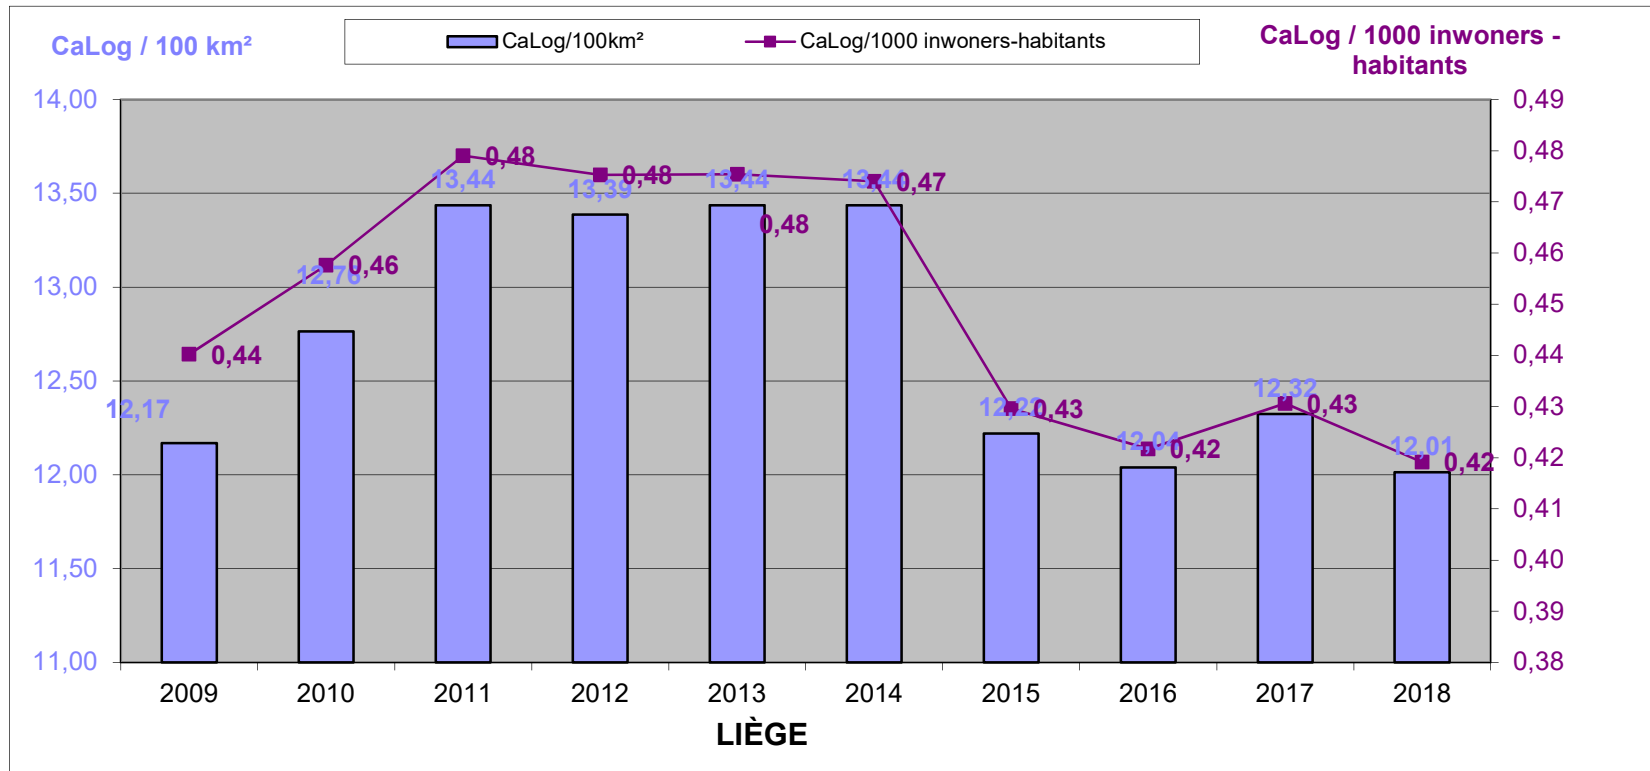

LOKALE POLITIE / POLICE LOCALE

31/12/2018

Het CaLog-personeel ten opzichte van de oppervlakte en het aantal inwoners per provincie, op referentiedatum 31 december, voor de jaartallen 2009 tem 2018.

Le personnel CaLog par rapport à la superficie et au nombre d'habitants par province, à la date de référence du 31 décembre, pour les années 2009 à 2018.