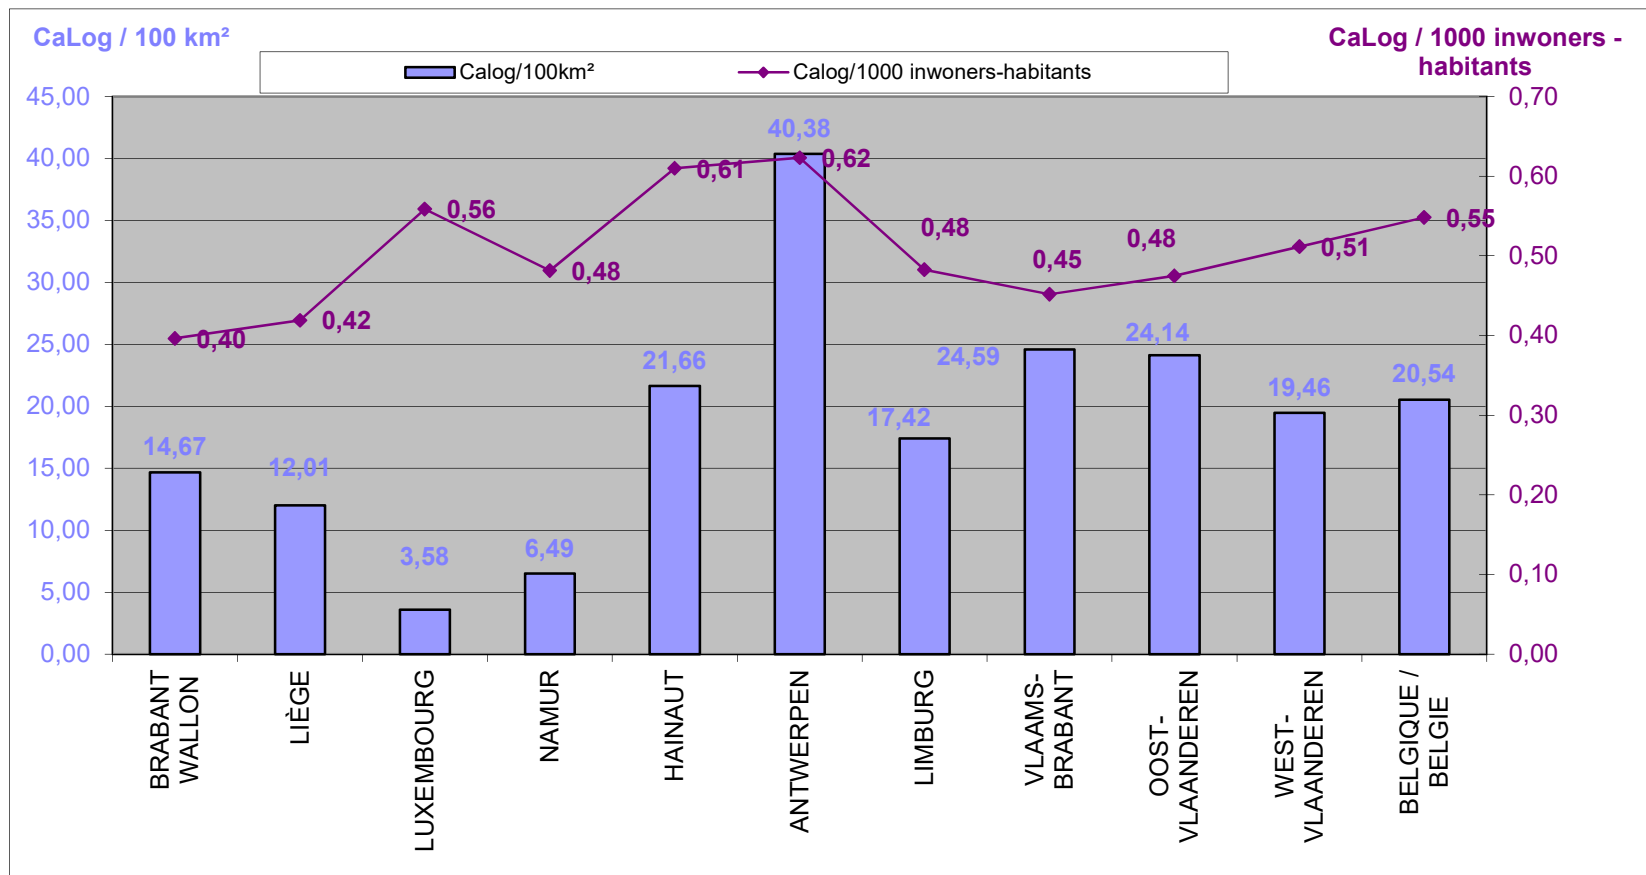

LOKALE POLITIE / POLICE LOCALE

31/12/2018

Het CaLog-personeel ten opzichte van de oppervlakte en het aantal inwoners van de provincies, op referentiedatum 31 december 2018
(Best. arr. Brussel-Hoofdstad wordt hier niet getoond om de grafiek leesbaar te houden)

Le personnel CaLog par rapport à la superficie et au nombre d'habitants des provinces, à la date de référence du 31 décembre 2018
(Arr. adm. Bruxelles-capitale n'est pas illustré ici pour assurer la lisibilité du graphique)