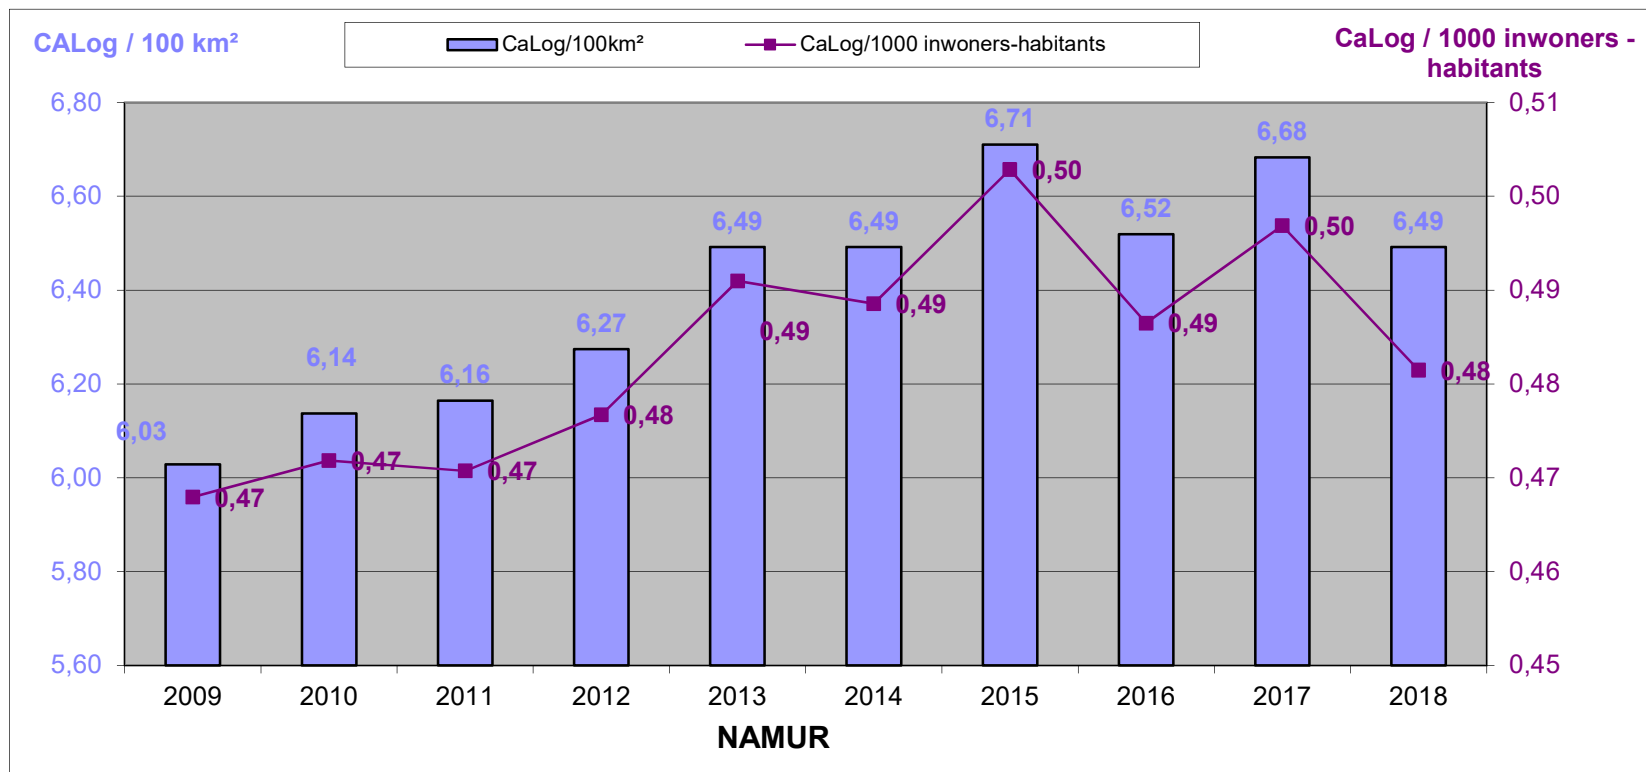

LOKALE POLITIE / POLICE LOCALE

31/12/2018

Het CaLog-personeel ten opzichte van de oppervlakte en het aantal inwoners per provincie, op referentiedatum 31 december, voor de jaartallen 2009 tem 2018.

Le personnel CaLog par rapport à la superficie et au nombre d'habitants par province, à la date de référence du 31 décembre, pour les années 2009 à 2018.