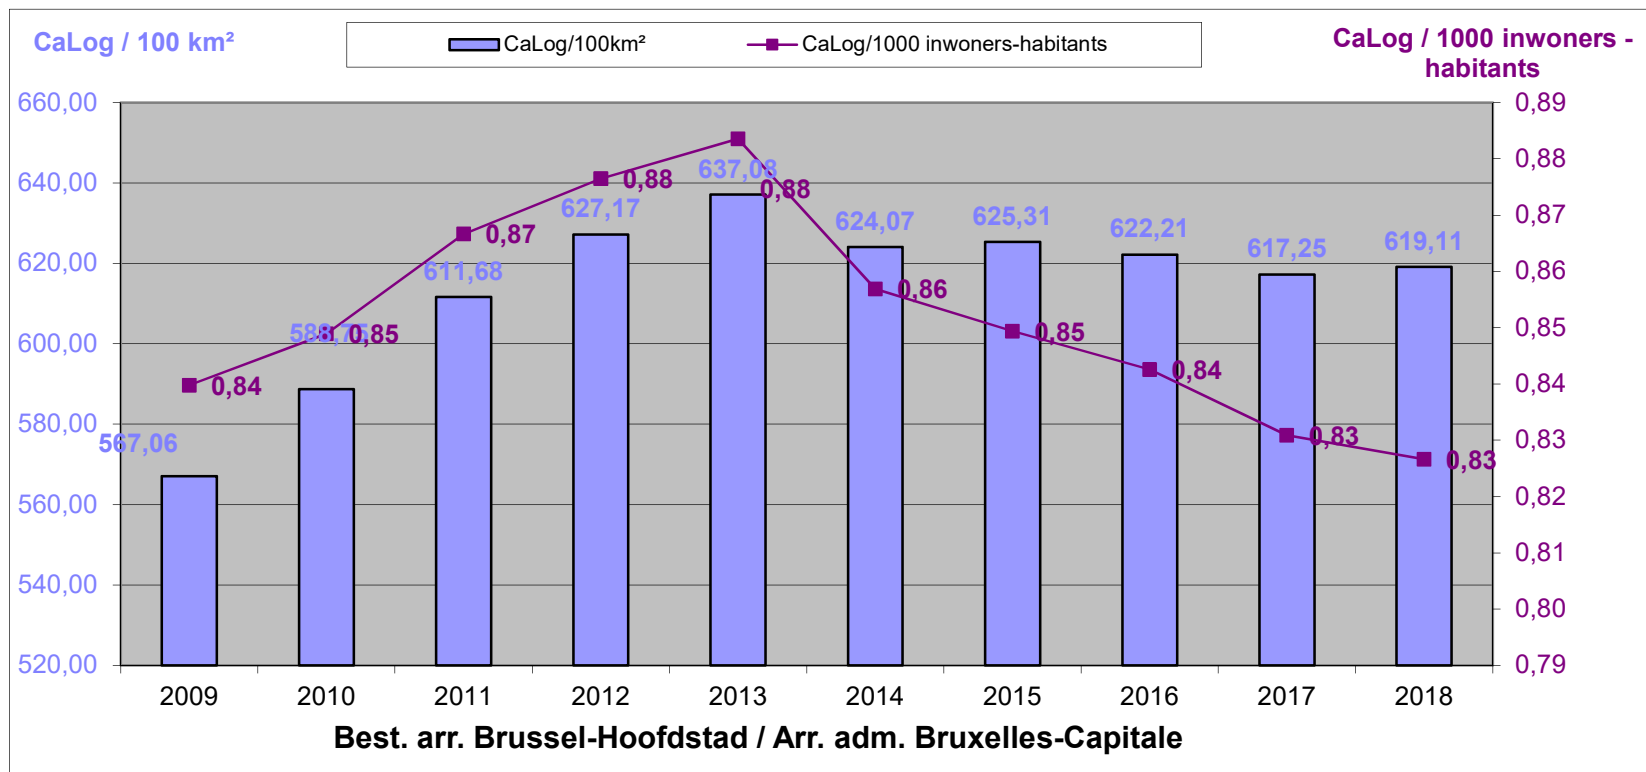

LOKALE POLITIE / POLICE LOCALE

31/12/2018

Het CaLog-personeel ten opzichte van de oppervlakte en het aantal inwoners per provincie, op referentiedatum 31 december, voor de jaartallen 2009 tem 2018.

Le personnel CaLog par rapport à la superficie et au nombre d'habitants par province, à la date de référence du 31 décembre, pour les années 2009 à 2018.