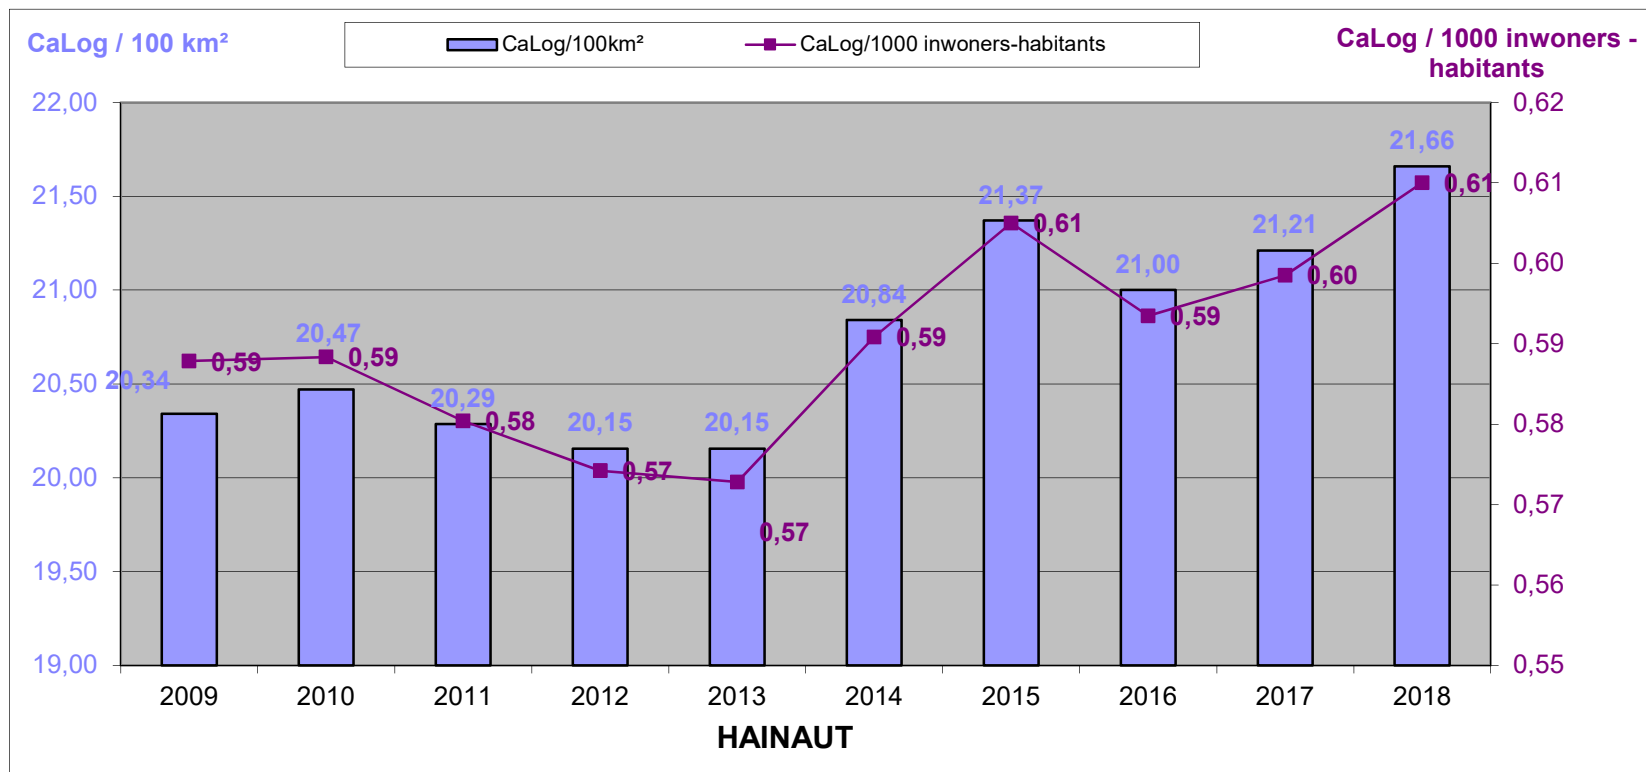

LOKALE POLITIE / POLICE LOCALE

31/12/2018

Het CaLog-personeel ten opzichte van de oppervlakte en het aantal inwoners per provincie, op referentiedatum 31 december, voor de jaartallen 2009 tem 2018.

Le personnel CaLog par rapport à la superficie et au nombre d'habitants par province, à la date de référence du 31 décembre, pour les années 2009 à 2018.