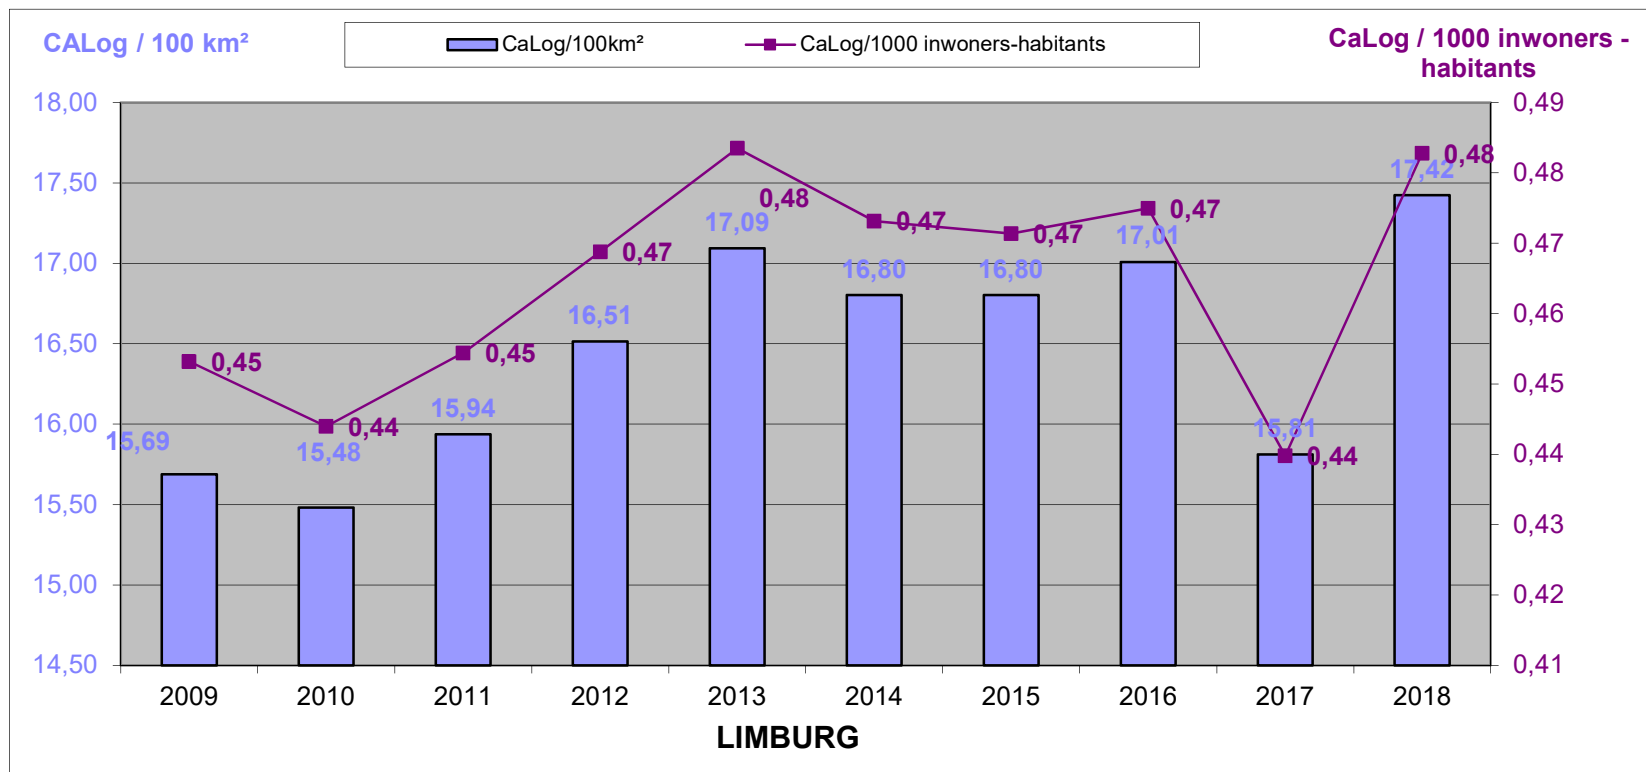

LOKALE POLITIE / POLICE LOCALE

31/12/2018

Het CaLog-personeel ten opzichte van de oppervlakte en het aantal inwoners per provincie, op referentiedatum 31 december, voor de jaartallen 2009 tem 2018.

Le personnel CaLog par rapport à la superficie et au nombre d'habitants par province, à la date de référence du 31 décembre, pour les années 2009 à 2018.