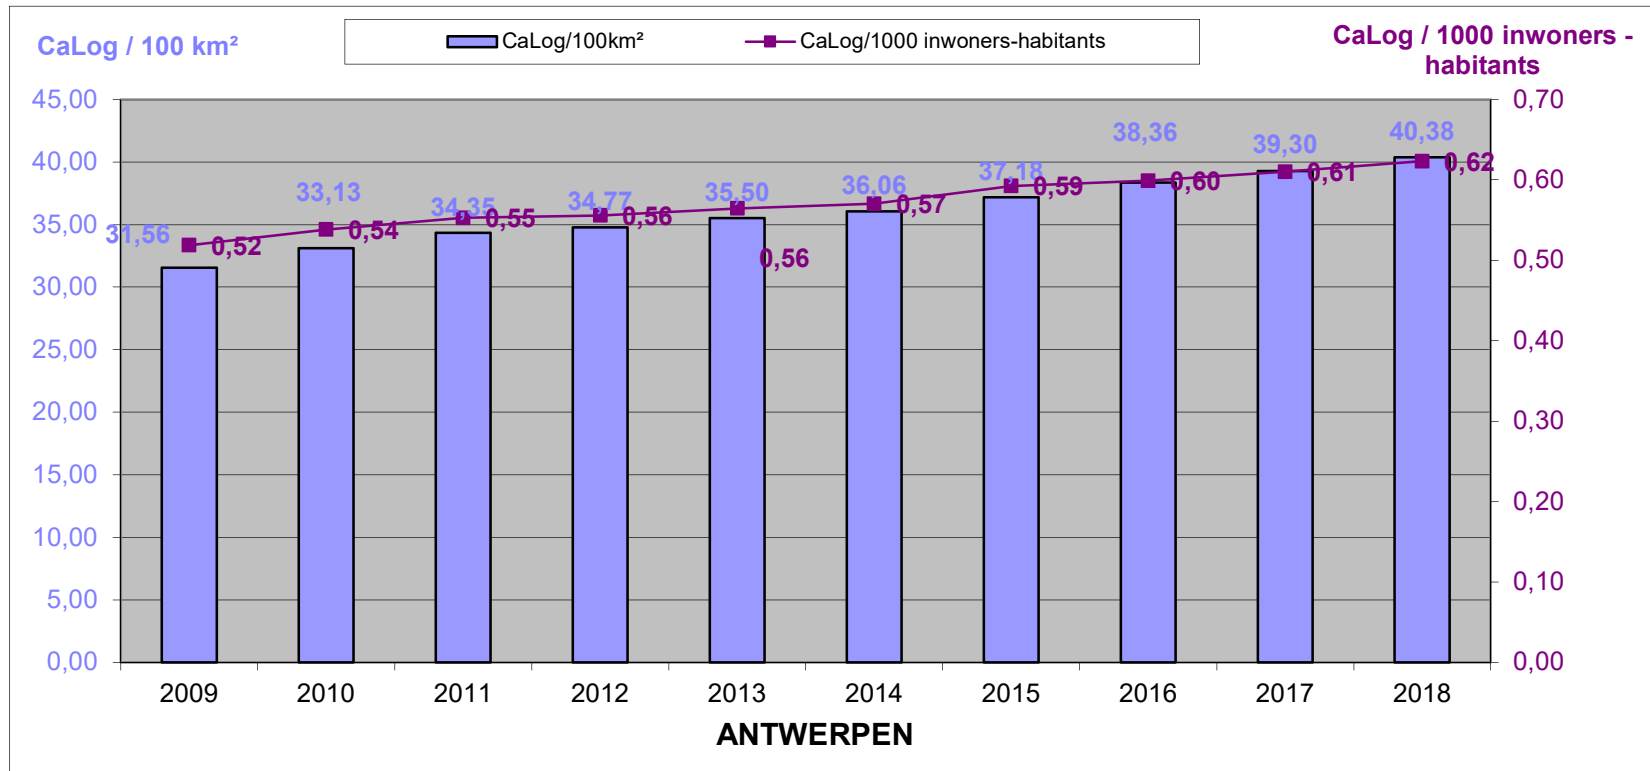

LOKALE POLITIE / POLICE LOCALE

31/12/2018

Het CaLog-personeel ten opzichte van de oppervlakte en het aantal inwoners per provincie, op referentiedatum 31 december, voor de jaartallen 2009 tem 2018.

Le personnel CaLog par rapport à la superficie et au nombre d'habitants par province, à la date de référence du 31 décembre, pour les années 2009 à 2018.