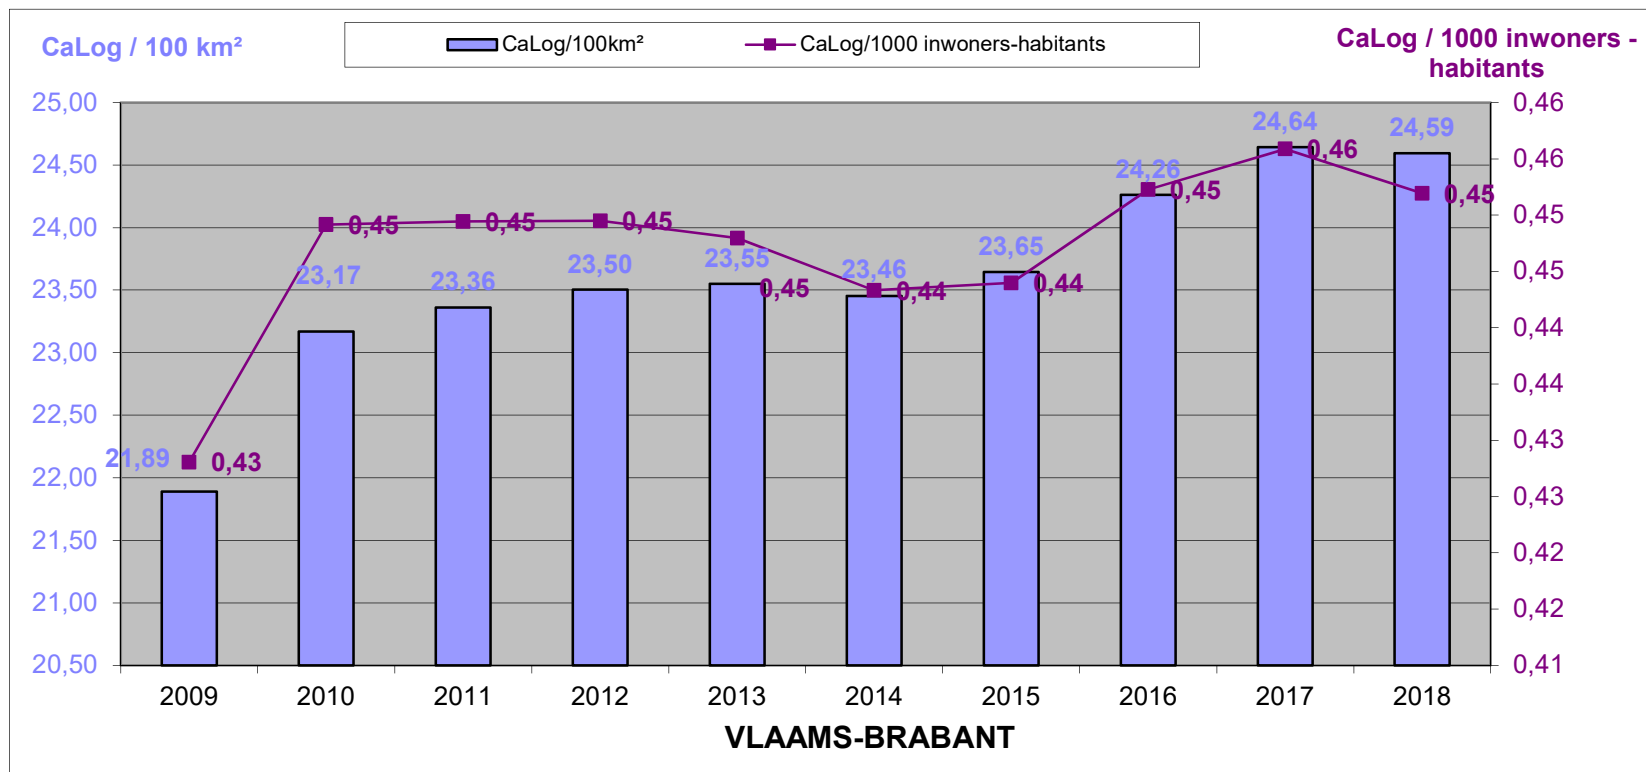

LOKALE POLITIE / POLICE LOCALE

31/12/2018

Het CaLog-personeel ten opzichte van de oppervlakte en het aantal inwoners per provincie, op referentiedatum 31 december, voor de jaartallen 2009 tem 2018.

Le personnel CaLog par rapport à la superficie et au nombre d'habitants par province, à la date de référence du 31 décembre, pour les années 2009 à 2018.