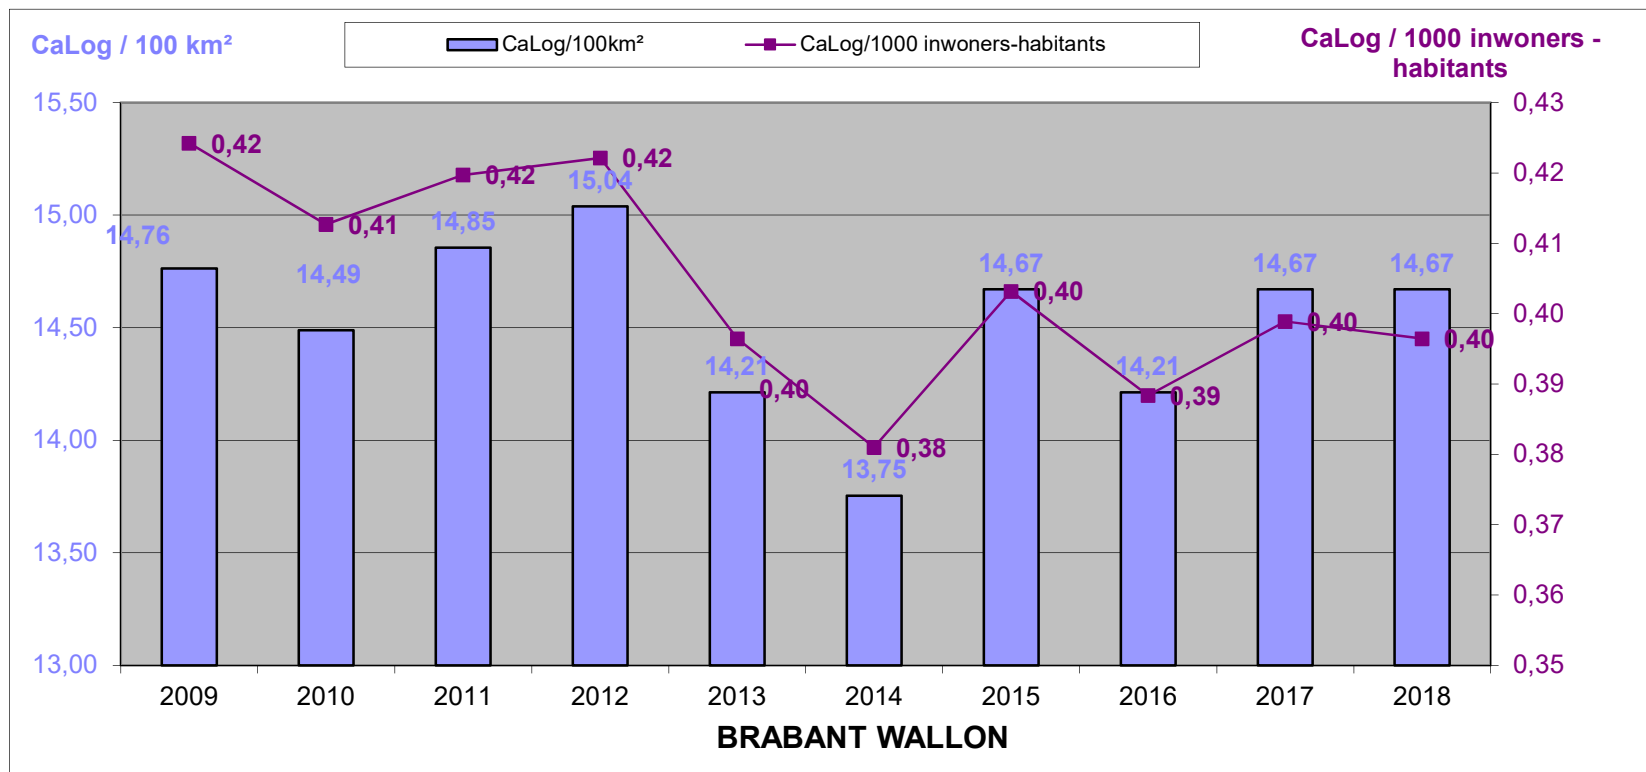

LOKALE POLITIE / POLICE LOCALE

31/12/2018

Het CaLog-personeel ten opzichte van de oppervlakte en het aantal inwoners per provincie, op referentiedatum 31 december, voor de jaartallen 2009 tem 2018.

Le personnel CaLog par rapport à la superficie et au nombre d'habitants par province, à la date de référence du 31 décembre, pour les années 2009 à 2018.