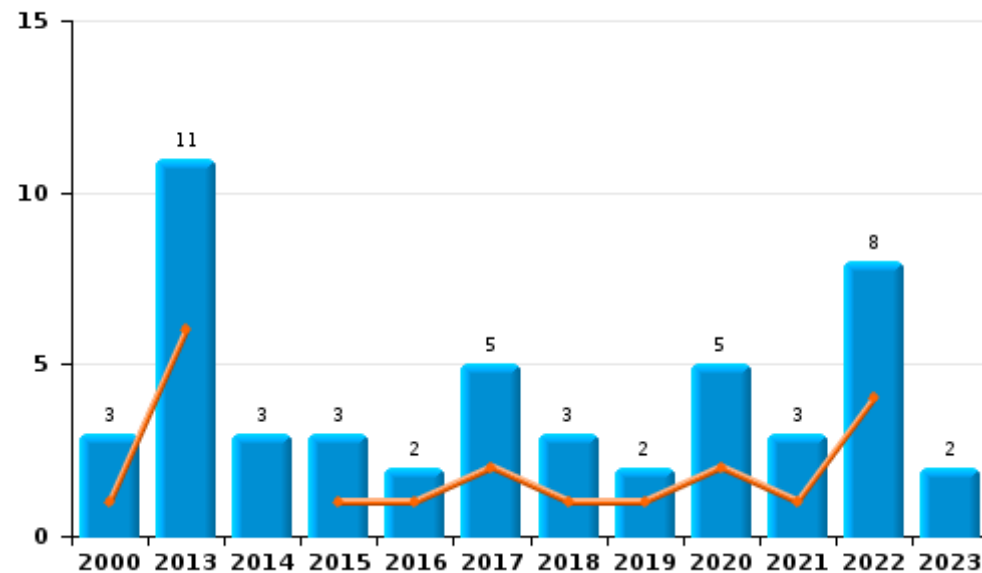

Brandstichting