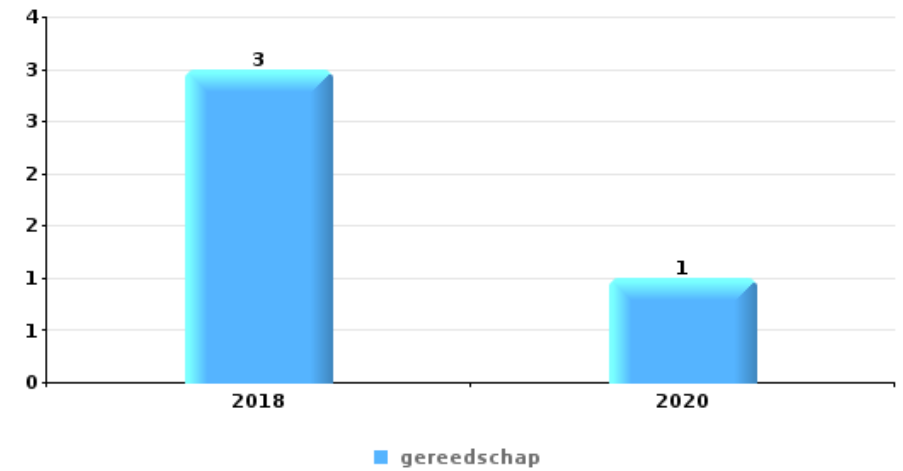

Diefstal uit of aan voertuig

Top 5 gestolen voorwerpen (obv aantal feiten)		2018	2019	2020	2021	2022	2023
1	gereedschap	3		1			
2	onderdeel van vervoermiddel			1			
2	multimedia			1