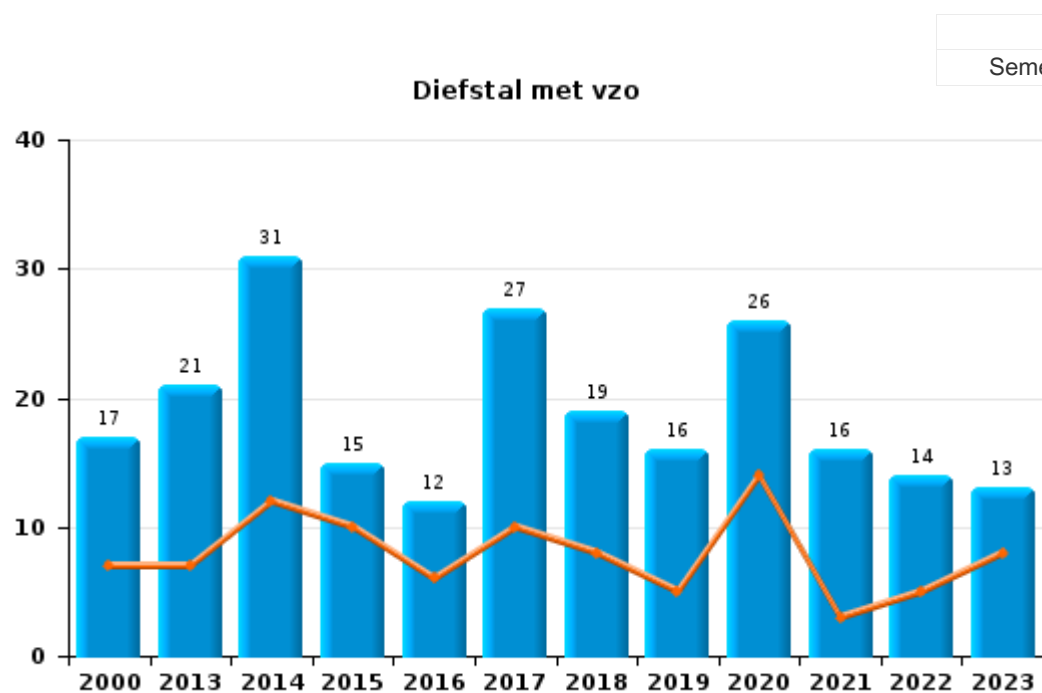

FPF/DGR/DRI/BIPOL - Politie Criminaliteitsstatistiek (Afsluitingsdatum: 19/04/2024)

De gegevens voor de jaren 2001 t.e.m. 2012 worden niet langer gepubliceerd maar blijven wel opvraagbaar bij de dienst BIPOL.

I.1. Inbreukcategorie : Diefstal en afpersing (top 5 inbreuken op nationaal niveau 2023)

Bertogne

	2000	2013	2014	2015	2016	2017	2018	2019	2020	2021	2022	2023
Diefstal met vzo	17	21	31	15	12	27	19	16	26	16	14	13
Diefstal zonder vzo	18	10	11	12	17	11	11	9	8	14	6	5
Afpersing				1	2		1	1		2	1	2
Diefstal niet nader bepaald	4								1			
Totaal	39	31	42	28	31	38	31	26	35	32	21	20