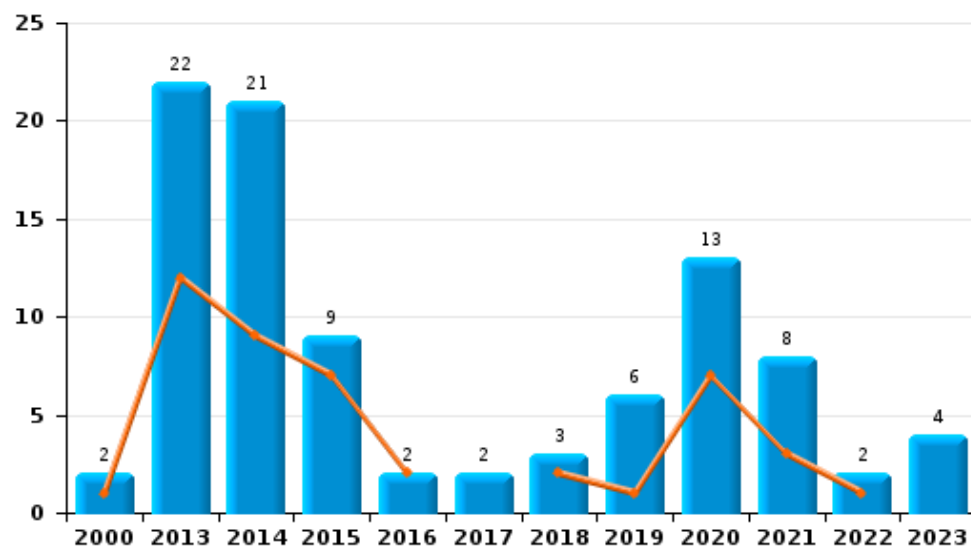

I.4. Inbreukcategorie : Drugs (top 5 inbreuken op nationaal niveau 2023)

Bertogne

	2000	2013	2014	2015	2016	2017	2018	2019	2020	2021	2022	2023
Bezit	2	22	21	9	2	2	3	6	13	8	2	4
In- en uitvoer		1	4	1	1	1		1	2	3		
Handel		1			1					2		2
Andere					2					1		
Fabricatie					2				1			
Totaal	2	24	25	10	8	3	3	7	16	14	2	6

Jaar	■
Semester 1	■

Bezit