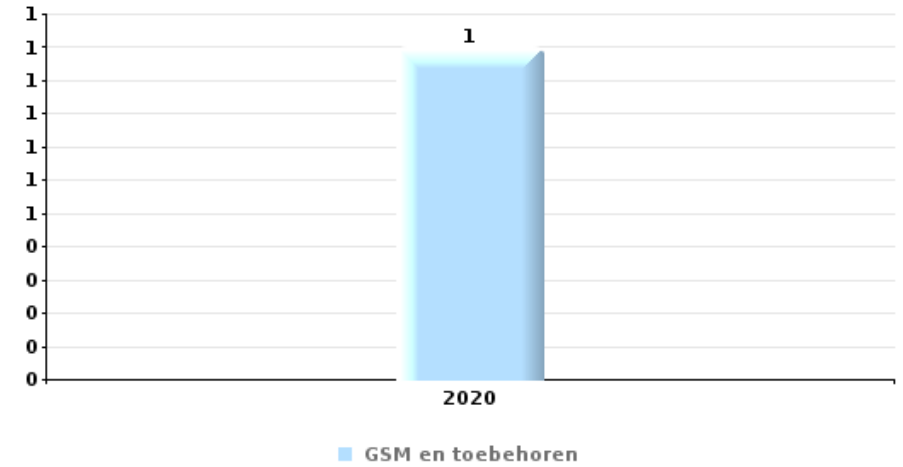

POLITIËLE CRIMINALITEITSSTATISTIEKEN

PLEEGPLAATS: GEMEENTE

Bertogne

DEEL V : VOORWERPEN EN VERVOERMIDDELEN

Bertogne

Diefstal gewapenderhand

Top 5 gestolen voorwerpen (obv aantal feiten)		2018	2019	2020	2021	2022	2023
1	GSM en toebehoren			1			