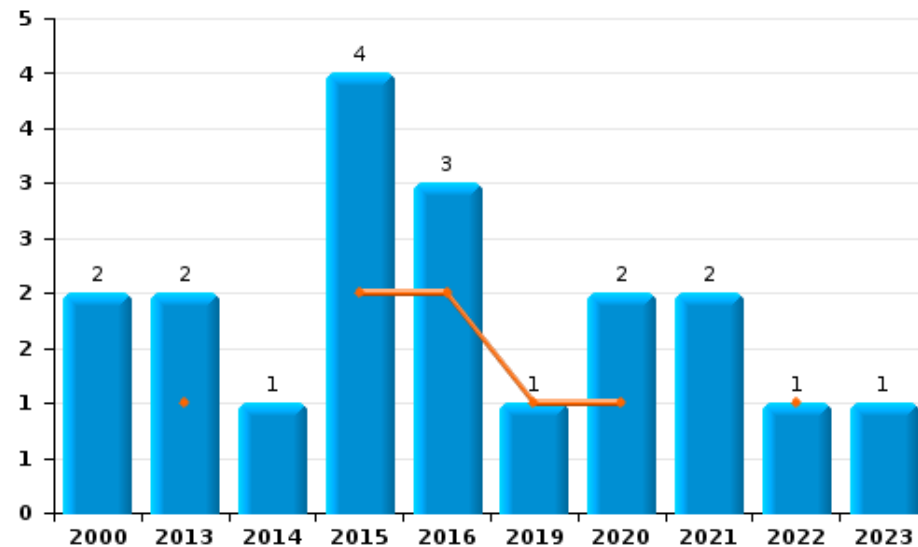

Misbruik van vertrouwen en verwante misd.