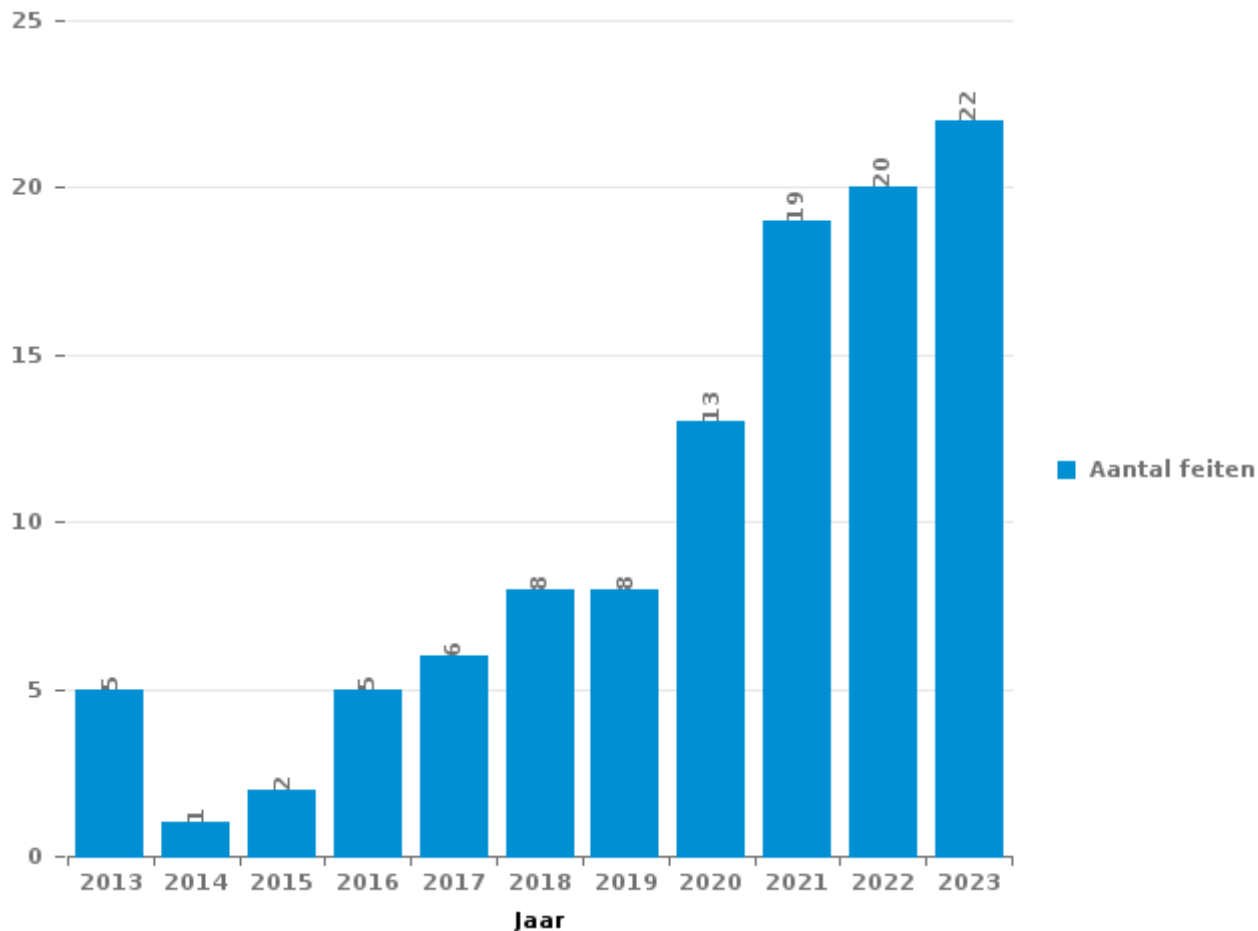

POLITIËLE CRIMINALITEITSSTATISTIEKEN

PLEEGPLAATS: GEMEENTE

Bertogne

DEEL III : ICT

Bertogne

Totaal aantal misdrijven met een ICT/online element sinds 2013

(deze cijfers kunnen een onderschatting zijn, dit afhankelijk van vattingspraktijken en technische beperkingen)

ICT/online-crime in strikte zin

Inbreuken (exhaustief)

	2013	2016	2017	2019	2020	2021	2022	2023
Informaticacriminaliteit: Informaticabedrog:	1	1	2	2	6	4	5	7
Informaticacriminaliteit: Hacking:			1		1			1
Informaticacriminaliteit: Valsheid in informatica:						1		
Algemeen totaal strikt:	1	1	3	2	7	5	5	8