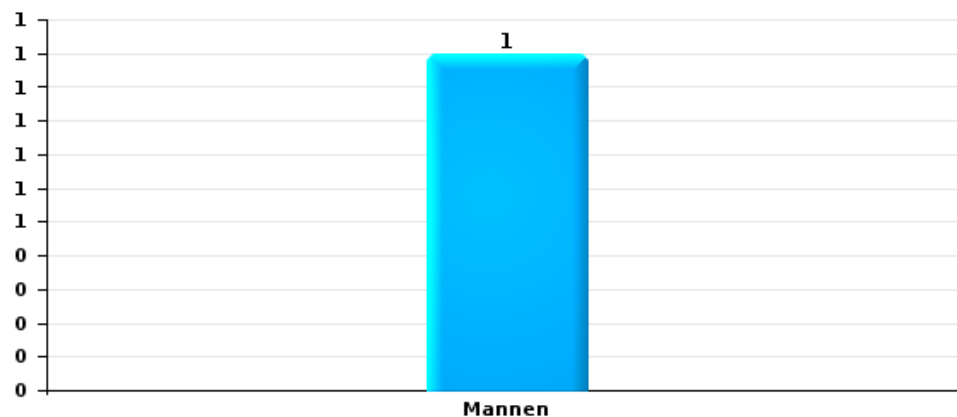

Deel 2: Niveau FEITVERDACHTEN (telling van het aantal combinaties verdachte-feit)

2.1. Aantal feitverdachten volgens het geslacht van de gekende verdachten (Top 5 van hoofdcategorieën)

Indien eenzelfde verdachte meerdere feiten heeft gepleegd in de beschouwde periode, dan wordt hij ook meerdere keren geteld (zie ook de methodologische nota)

Bertogne

2023

Diefstal en afpersing

Aantal feitverdachten volgens geslacht