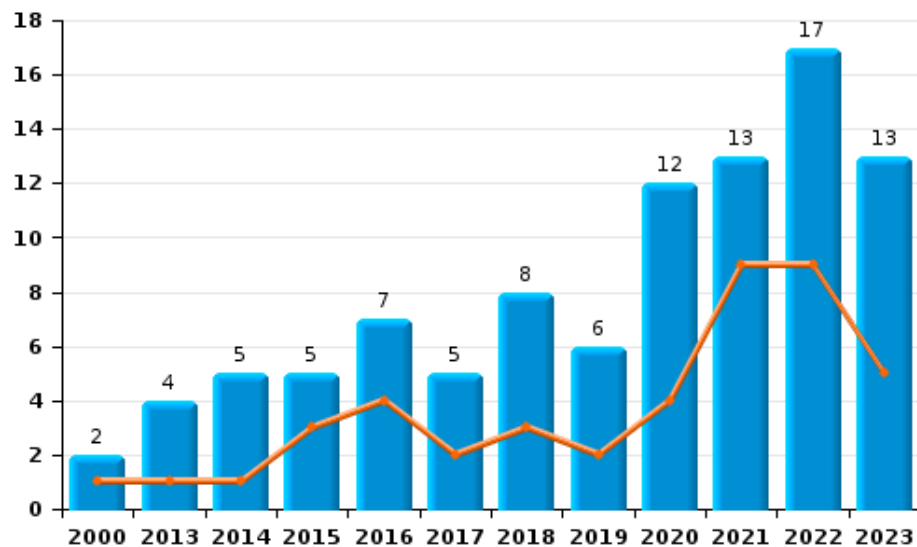

I.5. Inbreukcategorie : Bedrog (top 5 inbreuken op nationaal niveau 2023)

Bertogne

	2000	2013	2014	2015	2016	2017	2018	2019	2020	2021	2022	2023
Oplichting	2	4	5	5	7	5	8	6	12	13	17	13
Misbruik van vertrouwen en verwante misd.	2	2	1	4	3			1	2	2	1	1
Verduistering en bedrieglijke vernietiging	1				2	1						1
Bedrog: Andere									1	2		
Heling				1								
Misd. ivm insolventie		1										
Totaal	5	7	6	10	12	6	8	7	15	17	18	15

Jaar	
Semester 1	

Oplichting