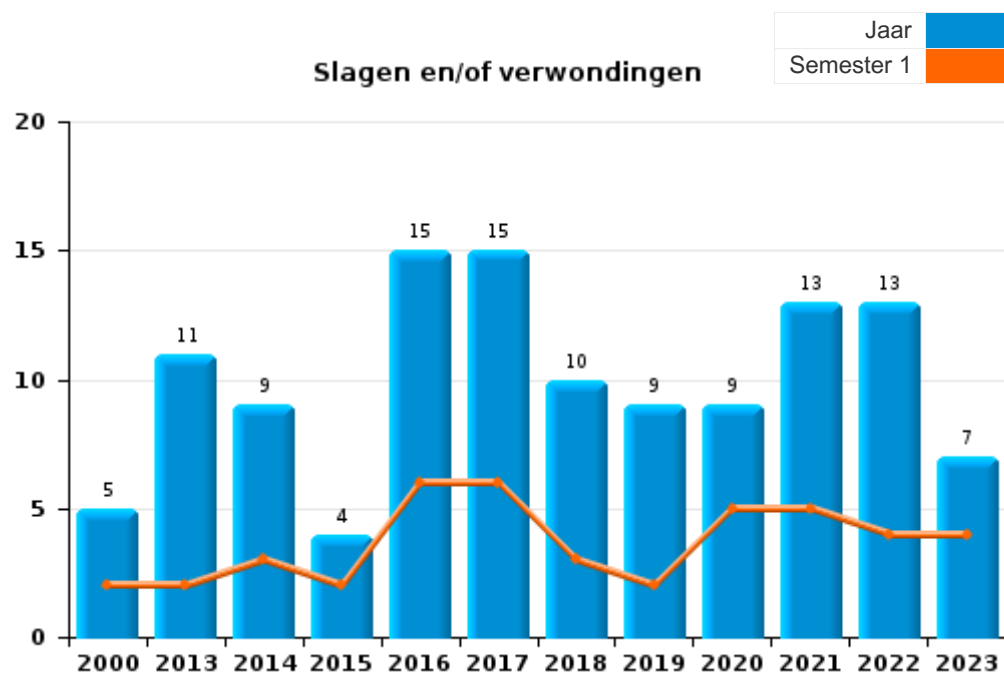

Jaar	■
Semester 1	■

Vandalisme

Brandstichting

I.3. Inbreukcategorie : Misdrijven tegen de lichamelijke integriteit (top 5 inbreuken op nationaal niveau 2023)

Bertogne

	2000	2013	2014	2015	2016	2017	2018	2019	2020	2021	2022	2023
Slagen en/of verwondingen	5	11	9	4	15	15	10	9	9	13	13	7
Andere		2	1		2	1	2	1	1	1	2	3
Moord & doodslag					1						1	1
Totaal	5	13	10	4	18	16	12	10	10	14	16	11