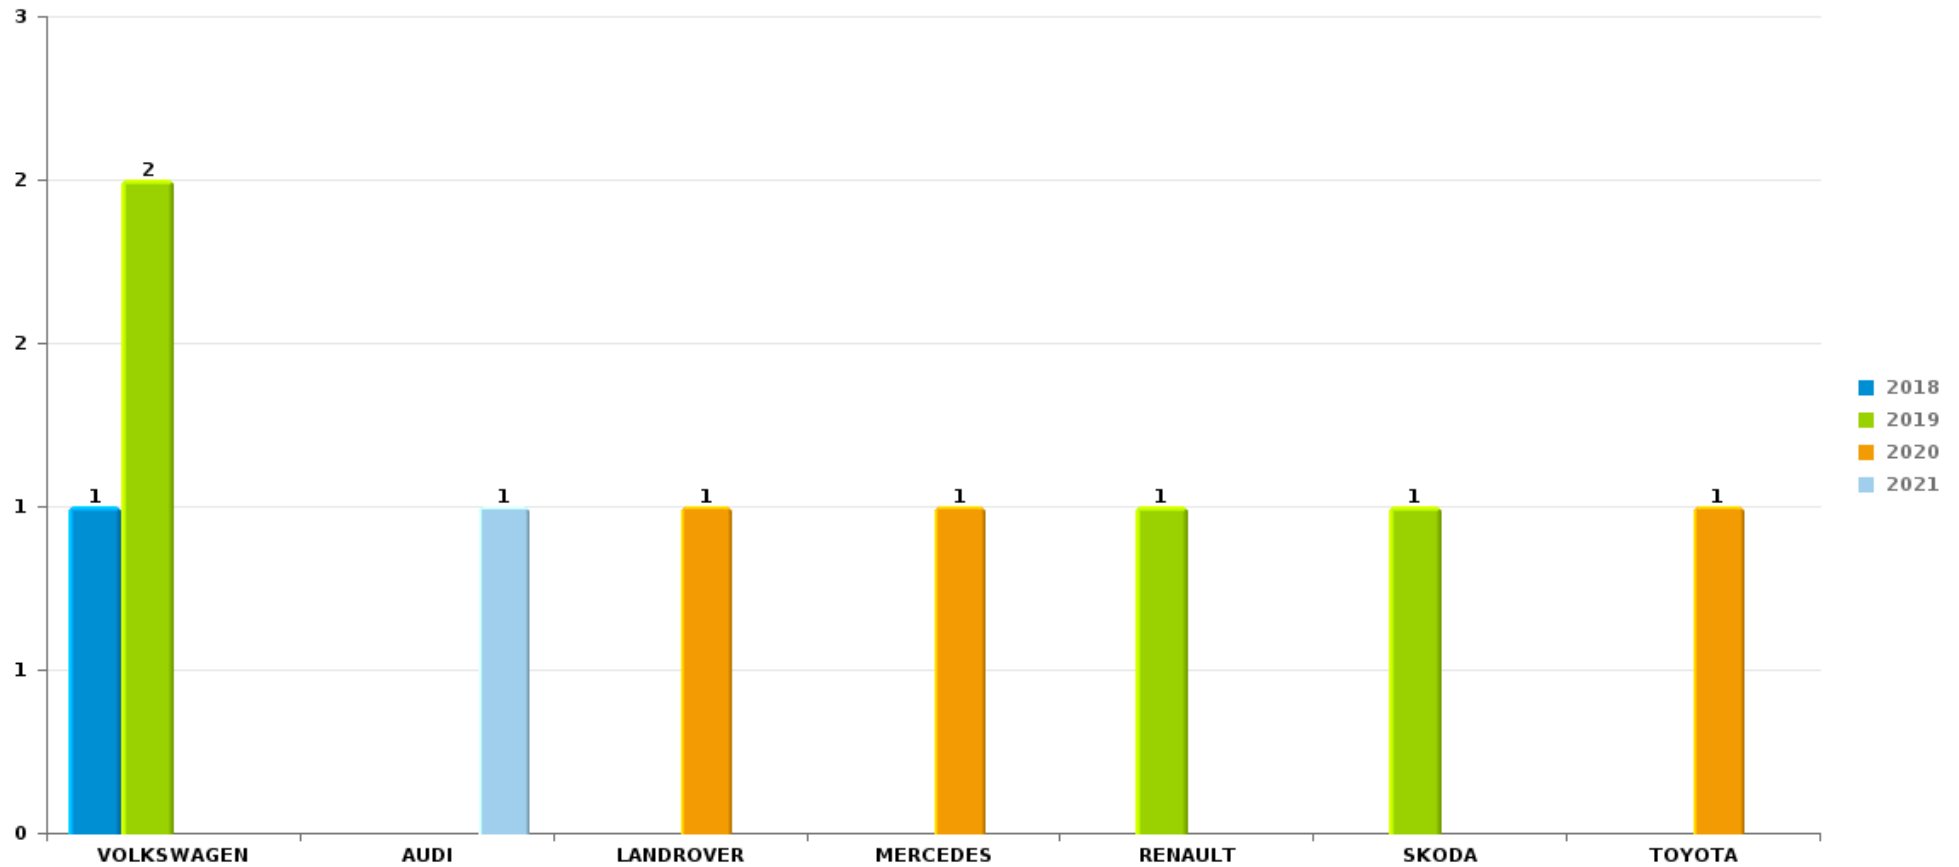

Bertogne

Autodiefstal

Aantal gestolen auto's per merk (Top 5)