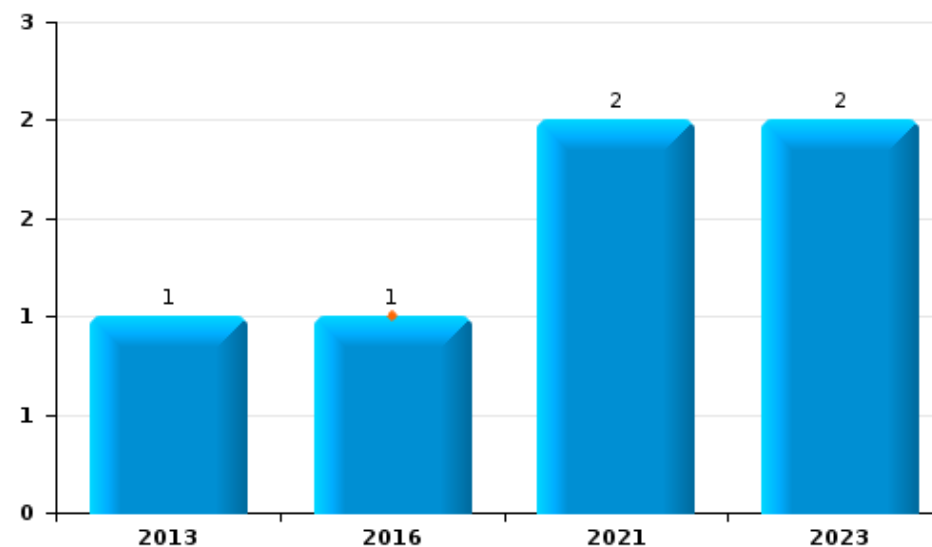

I.4. Inbreukcategorie : Drugs (top 5 inbreuken op nationaal niveau 2023)

Bertogne

	2000	2013	2014	2015	2016	2017	2018	2019	2020	2021	2022	2023
Bezit	2	22	21	9	2	2	3	6	13	8	2	4
In- en uitvoer		1	4	1	1	1		1	2	3		
Handel		1			1					2		2
Andere					2					1		
Fabricatie					2				1			
Totaal	2	24	25	10	8	3	3	7	16	14	2	6

Jaar	■
Semester 1	■

Handel