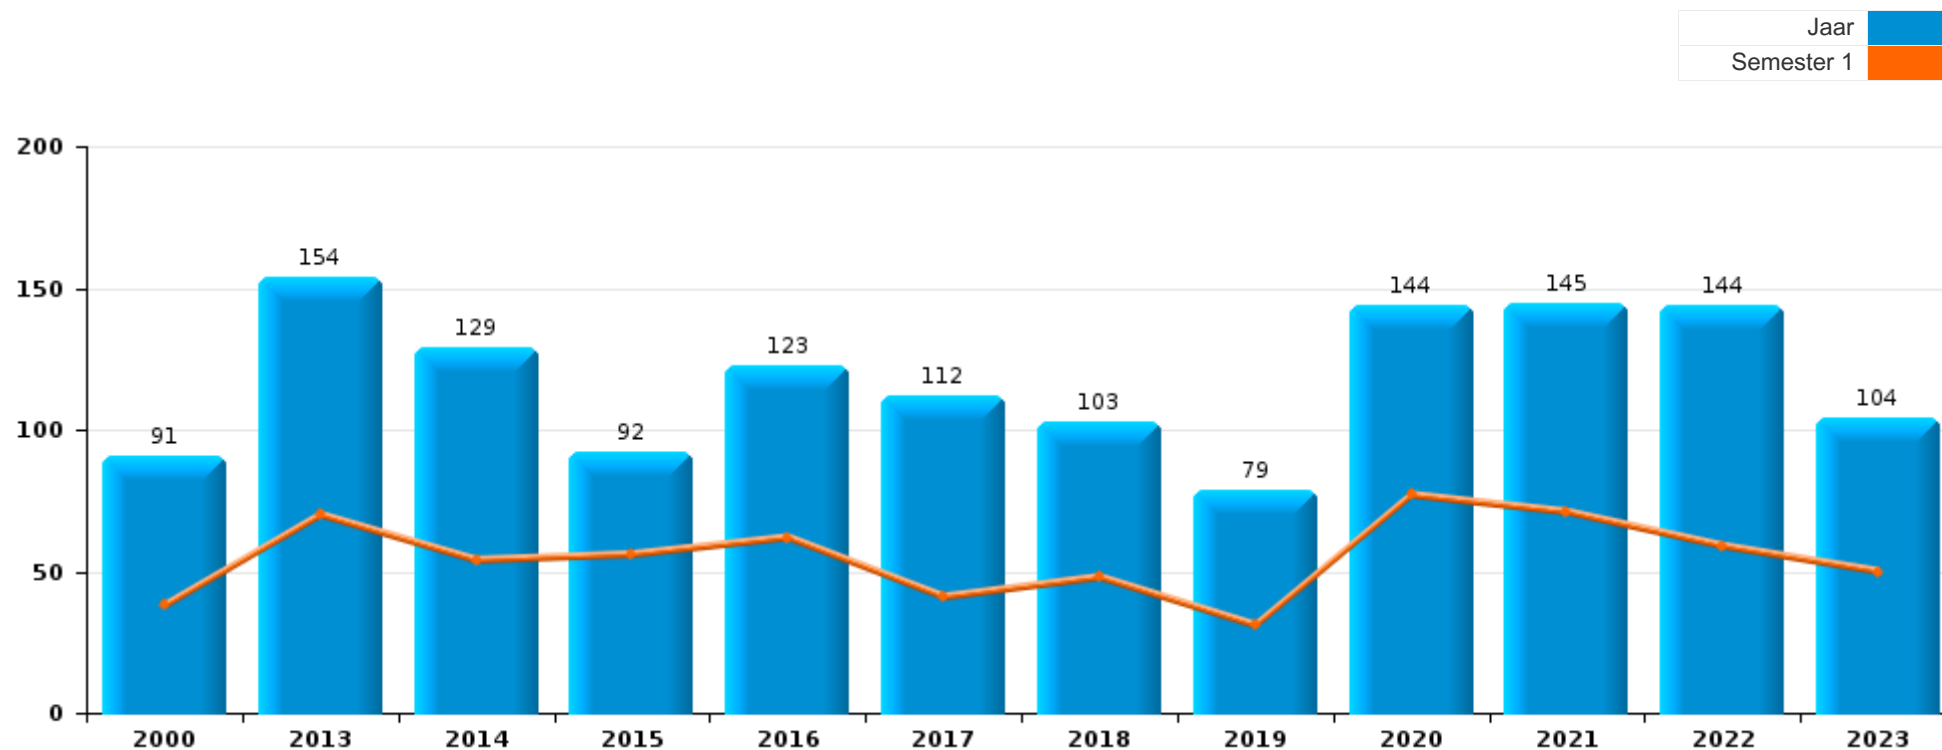

POLITIËLE CRIMINALITEITSSTATISTIEKEN

PLEEGPLAATS: GEMEENTE

Bertogne

2000 - 2023

Federale Politie - DGR/DRIIBIPOL

POLITIËLE CRIMINALITEITSSTATISTIEKEN

PLEEGPLAATS: GEMEENTE

Bertogne

DEEL I : GERECHTELIJKE INBREUKEN

GEREGISTREERDE CRIMINALITEIT OP HET NIVEAU VAN DE GEMEENTE

Bertogne

	2000	2013	2014	2015	2016	2017	2018	2019	2020	2021	2022	2023
Totaal aantal misdrijven	91	154	129	92	123	112	103	79	144	145	144	104