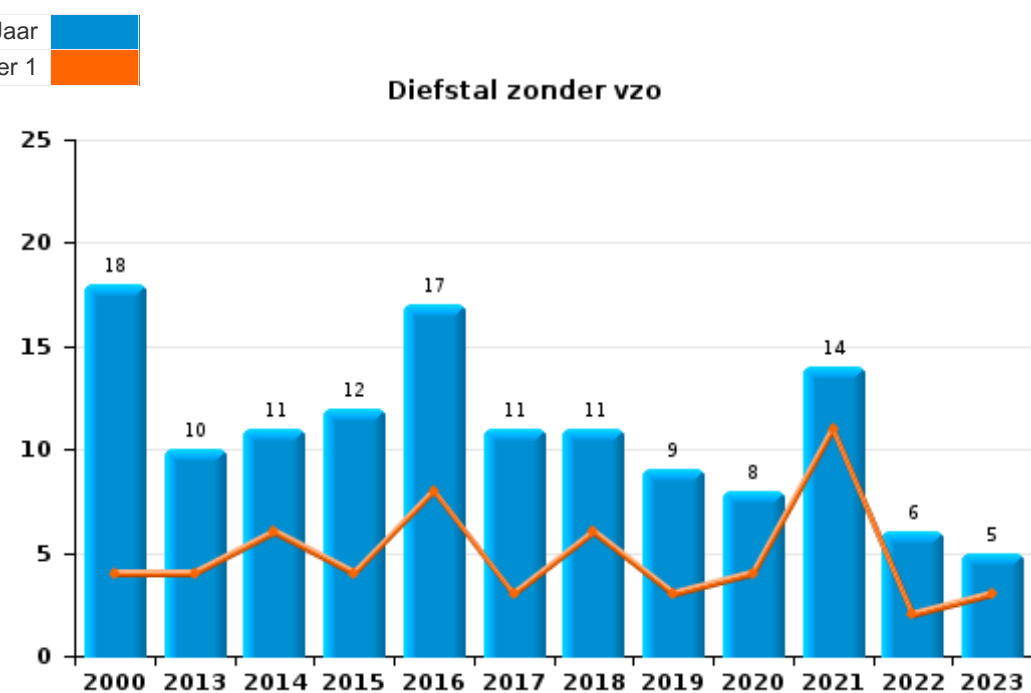

FPF/DGR/DRI/BIPOL - Politie Criminaliteitsstatistiek (Afsluitingsdatum: 19/04/2024)

De gegevens voor de jaren 2001 t.e.m. 2012 worden niet langer gepubliceerd maar blijven wel opvraagbaar bij de dienst BIPOL.

I.1. Inbreukcategorie : Diefstal en afpersing (top 5 inbreuken op nationaal niveau 2023)

Bertogne

	2000	2013	2014	2015	2016	2017	2018	2019	2020	2021	2022	2023
Diefstal met vzo	17	21	31	15	12	27	19	16	26	16	14	13
Diefstal zonder vzo	18	10	11	12	17	11	11	9	8	14	6	5
Afpersing				1	2		1	1		2	1	2
Diefstal niet nader bepaald	4								1			
Totaal	39	31	42	28	31	38	31	26	35	32	21	20