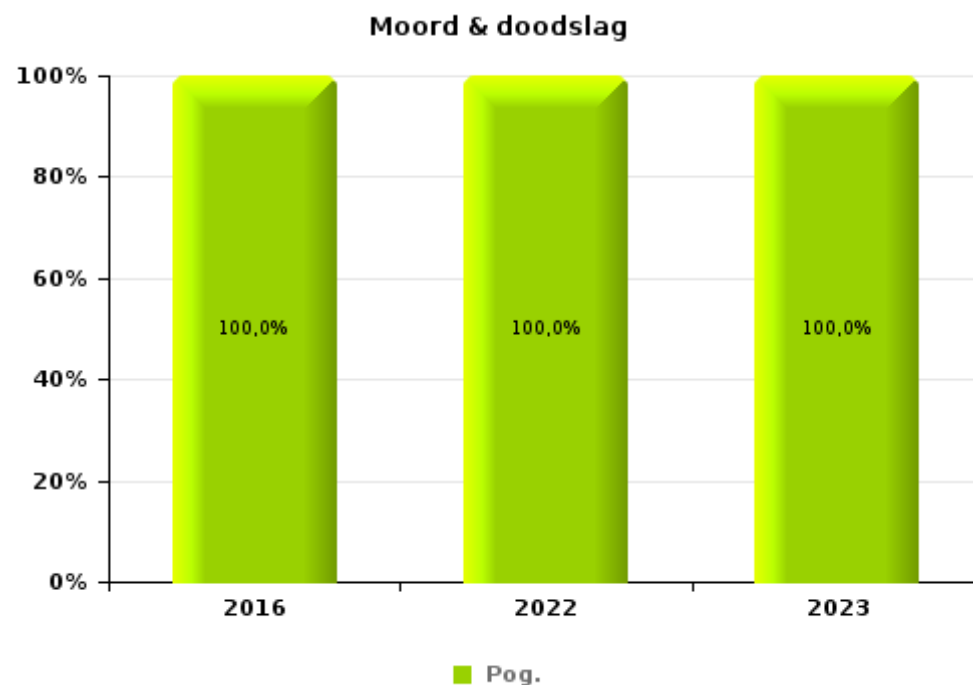

Jaar	■
Semester 1	■

Vandalisme

Brandstichting

I.3. Inbreukcategorie : Misdrijven tegen de lichamelijke integriteit (top 5 inbreuken op nationaal niveau 2023)

Bertogne

	2000	2013	2014	2015	2016	2017	2018	2019	2020	2021	2022	2023
Slagen en/of verwondingen	5	11	9	4	15	15	10	9	9	13	13	7
Andere		2	1		2	1	2	1	1	1	2	3
Moord & doodslag					1						1	1
Totaal	5	13	10	4	18	16	12	10	10	14	16	11

I.4. Inbreukcategorie : Drugs (top 5 inbreuken op nationaal niveau 2023)

Bertogne

	2000	2013	2014	2015	2016	2017	2018	2019	2020	2021	2022	2023
Bezit	2	22	21	9	2	2	3	6	13	8	2	4
In- en uitvoer		1	4	1	1	1		1	2	3		
Handel		1			1					2		2
Andere					2					1		
Fabricatie					2				1			
Totaal	2	24	25	10	8	3	3	7	16	14	2	6