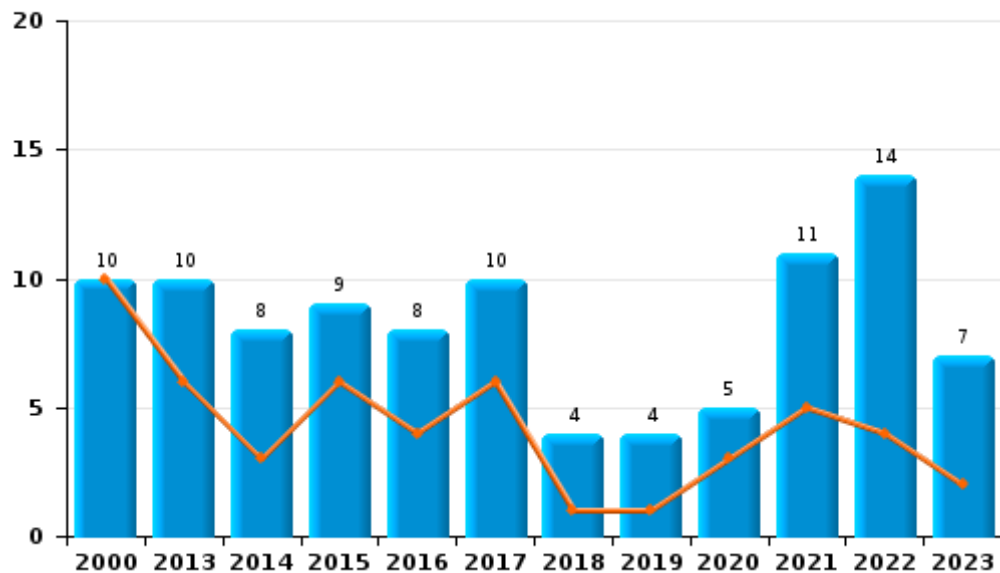

I.2. Inbreukcategorie : Beschadigen van eigendom (top 5 inbreuken op nationaal niveau 2023)

Bertogne

	2000	2013	2014	2015	2016	2017	2018	2019	2020	2021	2022	2023
Vandalisme	10	10	8	9	8	10	4	4	5	11	14	7
Onopzettelijke brandstichting	3	10	1	3	1	4	3	2	5	2	7	2
Vernieling, onbruikbaarmaking, beschadiging	2			2	2					2	1	1
Opzettelijke brandstichting		1	2		1	1				1	1	
Totaal	15	21	11	14	12	15	7	6	10	16	23	10

Jaar	■
Semester 1	■

Vandalisme