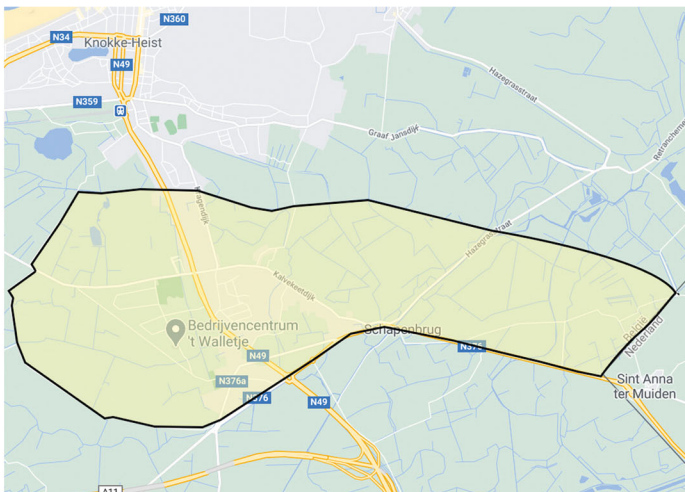

WAT IS HET

BIN WESTKAPELLE

Het **BuurtInformatieNetwerk (BIN) Westkapelle** is een samenwerkingsverband tussen de lokale politie en inwoners van Westkapelle.

Het BIN wordt gebruikt voor het **uitwisselen van info** over verdachte situaties, wagens of personen.